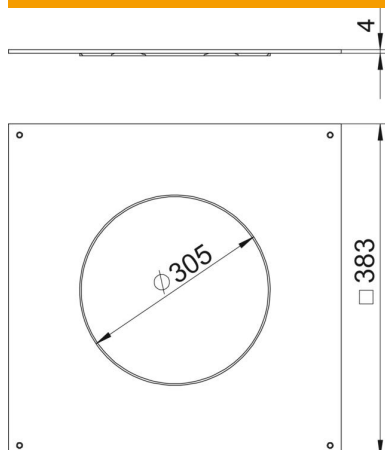

Tehniline andmeleht

Paigaldusraam 350, nimisuurus R9

Artiklinumber: 7400549

Montaažikaas UZD350-3/4 tüüpi pörandaspaigaldus süvistuskarpidele nimisuurusega R9 pörandakarbi paigaldamiseks. Paigaldusava on kaane pimeplaadi abil pimesulgemise võimaldamiseks 3 mm sügavam.

St Teras

FS kuumtsingitud lintmeetodil

Põhiandmed

Artiklinumber	7400549
Nimetus 1	Paigaldusraam
Nimetus 2	350-2/3 R9-le
Tootja	OBO
Mööde	383x383x4
Materjal	Teras
Pinnakate	kuumtsingitud lintmeetodil
Pindala standard	DIN EN 10346
Väikseim täisühik	1
Koguse ühik	Tükk
Kaal	230 kg
Kaaluühik	kg/100 tk

Mõõtmed

Pikkus	383 mm
Laius	383 mm
Mõõt A	383 mm
Mõõt d Ø	305 mm

Tehniline andmeleht

Paigaldusraam 350, nimisuurus R9

Artiklinumber: 7400549

Tehnilised andmed

Paigaldusava kate	ei
Põhjahooldus	kuiv
Tihendi paigaldusvõimalus	ei
Põrandapealse paagi paigaldusava	ei
Sobib põranda tasapinnas suletud põrandaspaigalduskanalile	ei
Sobib pealt kaetavale põrandaspaigalduskanalile	jah
Max kanali laius	350 mm
Kanali min laius	190 mm
Materjali paksus	4 mm
Paigaldusava	ümar
Nimiväärtus	350 mm
Nimisuurus põrandakarpidele	R9
Tugev teostus	ei