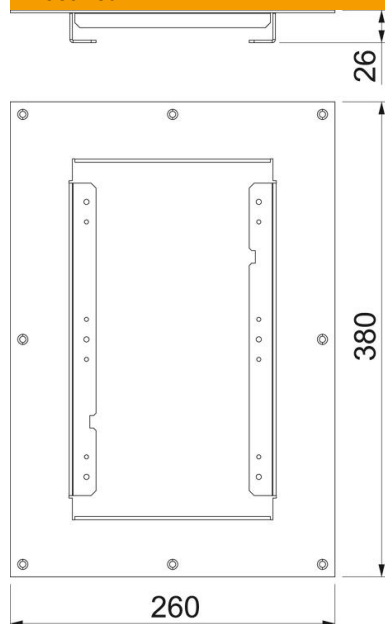

Tehniline andmeleht

Paigaldusraam UKL8 jaoks

Artiklinumber: 7428540

Paigaldusraam reguleeritava kõrgusega kassetidele juhtme väljaviiguavaga otseks paigaldamiseks õõneslagedesse.

CE

St Teras

FS kuumtsingitud lintmeetodil

Põhiandmed

Artiklinumber	7428540
Tüüp	DUG UKL8
Nimetus 1	Paigaldusraam
Nimetus 2	UKL8, õõnespaneelidele
Tooja	OBO
Mõõde	260x380x26
Materjal	Teras
Pinnakate	kuumtsingitud lintmeetodil
Pindala standard	DIN EN 10346
Väikseim täisühik	1
Koguse ühik	Tükk
Kaal	130 kg
Kaaluühik	kg/100 tk

Tehniline andmeleht

Paigaldusraam UKL8 jaoks

Artiklinumber: 7428540

Mõõtmed

Pikkus	260 mm
Laius	380 mm
Kõrgus	26 mm

Tehnilised andmed

Põrandapealse paagi paigaldusa- va	ei
Sobib põranda tasapinnas suletud põrandaspaigalduskanalile	ei
Sobib pealt kaetavale põrandaspaigalduskanalile	ei
Materjali paksus	2 mm
Paigaldusava	ruudukujuline
Tugev teostus	ei