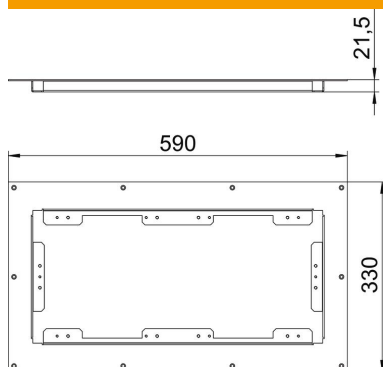

Tehniline andmeleht

Paigalduskate UK500

Artiklinumber: 7428541

Õõnespõrandad varustatakse tavaliselt ümarate põrandakarpidega. Selleks vajalikud paigaldusavad moodustatakse kas augufreesiga puurides või raketisedetailide kasutamise teel. Täsanduskihi all paigaldatakse juhtmed põrandakarpideni ja kassettideni vabalt, ilma juhtme paigaldussüsteeme kasutamata.

St Teras

F Kuumtsingitud kastmismeetodil

Põhiandmed

Artiklinumber	7428541
Tüüp	DUG UK 500
Nimetus 1	Paigaldusraam
Nimetus 2	UK500, õõnespõrandasse
Tooja	OBO
Mõõde	590x330x22
Materjal	Teras
Pinnakate	kuumtsingitud kastmismeetodil
Pindala standard	DIN 267, Teil 10
Väikseim täisühik	1
Koguse ühik	Tükk
Kaal	200 kg
Kaaluühik	kg/100 tk

Mõõtmed

Pikkus	590 mm
Laius	330 mm