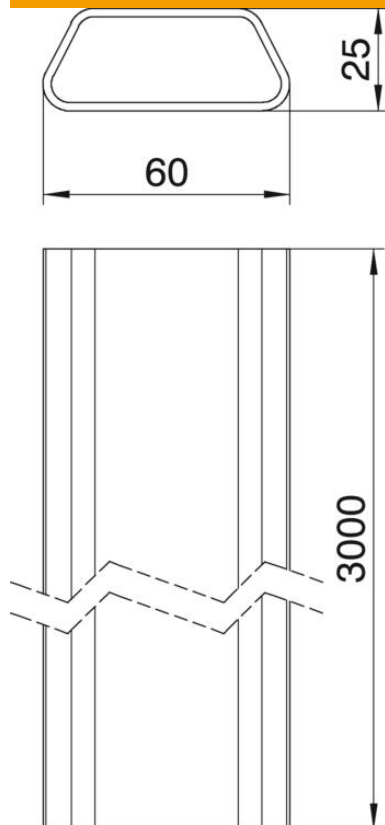

# Tehniline andmeleht

EÜK PVC-st põrandasisene paigalduskanal, kanali kõrgus  
25 mm

Artiklinumber: 7425900

Trapetsikujuline kanal, 1-sektsiooniline, tsementkihtides ja topeltpõrandate all kasutamiseks.

**PVC** Polüvinüülkloriid

# Tehniline andmeleht

EÜK PVC-st põrandasisene paigalduskanal, kanali kõrgus  
25 mm

Artiklinumber: 7425900

## Mõõtmed

Pikkus	3 000 mm
Laius	60 mm
Kõrgus	25 mm

## Tehnilised andmed

Sektsioonide arv	1 St.
Min kanalikõrgus	25 mm
Kasulik ristlõige	10,3 cm <sup>2</sup>
Osa a ristlõige	1030 mm <sup>2</sup>