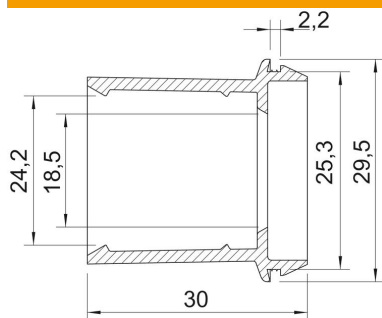

Tehniline andmeleht

Läbiviik EDR, helehall

Artiklinumber: 2011514

Sisselükatav tihend kaabliharukarpidele meetermöödus torude toetamiseks

TPE Temoplastiline elastomeer

Põhiandmed

Artiklinumber	2011514
Tüüp	EDR 25 20-25 LGR
Nimetus 1	Läbiviik
Nimetus 2	torule
Tooja	OBO
Mööde	Ø25/20-25
Värv	helehall; RAL 7035
Materjal	Temoplastiline elastomeer
Väikseim täisühik	50
Koguse ühik	Tükk
Kaal	0,68 kg
Kaaluühik	kg/100 tk

Tehniline andmeleht

Läbiviik EDR, helehall

Artiklinumber: 2011514

Mõõtmed

Mõõt A	2,2 mm
Mõõt D1	29,5 mm
Mõõt D2	25,3 mm
Mõõt D3	18,5 mm
Maß D4	24,2 mm
Mõõt L	30 mm

Tehnilised andmed

Mudel	avatud
Läbimõõdule max	25 mm
Läbimõõdule min	20 mm
Seina max paksusele	2,2
Seina min paksusele	2,2
Suurus	M25
halogeenita	jah
Nimiläbimõõt	25 mm
kaitseklass	IP55