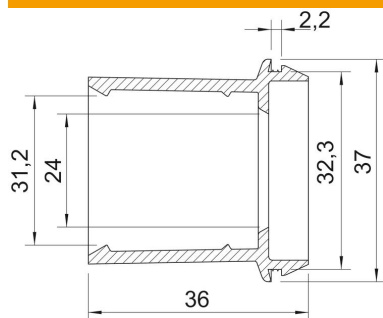

Tehniline andmeleht

Läbiviik EDR, helehall

Artiklinumber: 2011530

Sisselükatav tihend kaabliharukarpidele meetermöödus torude toetamiseks

TPE Temoplastiline elastomeer

Põhiandmed

Artiklinumber	2011530
Tüüp	EDR 32 25-32 LGR
Nimetus 1	Läbiviik
Nimetus 2	torule
Tooja	OBO
Mööde	Ø32/25-32
Värv	helehall; RAL 7035
Materjal	Temoplastiline elastomeer
Väikseim täisühik	50
Koguse ühik	Tükk
Kaal	1,17 kg
Kaaluühik	kg/100 tk

Tehniline andmeleht

Läbiviik EDR, helehall

Artiklinumber: 2011530

Mõõtmed

Mõõt A	2,2 mm
Mõõt D1	37 mm
Mõõt D2	32,3 mm
Mõõt D3	24 mm
Maß D4	31,2 mm
Mõõt L	36 mm

Tehnilised andmed

Mudel	avatud
Läbimõõdule max	32 mm
Läbimõõdule min	25 mm
Seina max paksusele	2,2
Seina min paksusele	2,2
Suurus	M32
halogeenita	jah
Nimiläbimõõt	32 mm
kaitseklass	IP55