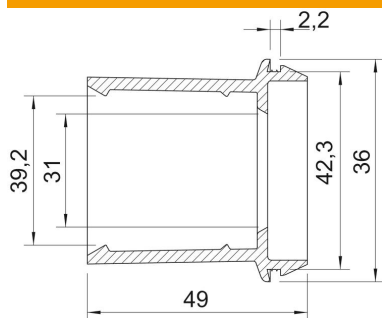

Tehniline andmeleht

Läbiviik EDR, helehall

Artiklinumber: 2011546

Sisselükatav tihend kaabliharukarpidele meetermõõdus torude toetamiseks

TPE Temoplastiline elastomeer

Põhiandmed

Artiklinumber	2011546
Tüüp	EDR 40 32-40 LGR
Nimetus 1	Läbiviik
Nimetus 2	torule
Tooja	OBO
Mõõde	Ø40/32-40
Värv	helehall; RAL 7035
Materjal	Temoplastiline elastomeer
Väikseim täisühik	25
Koguse ühik	Tükk
Kaal	2,2 kg
Kaaluühik	kg/100 tk

Tehniline andmeleht

Läbiviik EDR, helehall

Artiklinumber: 2011546

Mõõtmed

Mõõt A	2,2 mm
Mõõt D1	46 mm
Mõõt D2	42,3 mm
Mõõt D3	31 mm
Maß D4	39,2 mm
Mõõt L	49 mm

Tehnilised andmed

Mudel	avatud
Läbimõõdule max	40 mm
Läbimõõdule min	32 mm
Seina max paksusele	2,2
Seina min paksusele	2,2
Suurus	M40
halogeenita	jah
Nimiläbimõõt	40 mm
kaitseklass	IP55