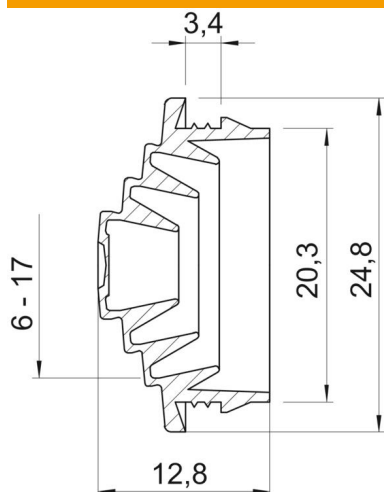

## Sisselükatav tihend EDVS, helehall

Artiklinumber: 2012375

Sisselükatavat niplit saab astmelise lõikamisega vastava kaabli läbimõõdule kohandada.

**EVA** Etüleenvinüülatsetaat

### Põhiandmed

Artiklinumber	2012375
Tüüp	EDVS M20 LGR
Nimetus 1	Läbiviik
Tooja	OBO
Mõõde	M20
Värv	helehall; RAL 7035
Materjal	Etüleenvinüülatsetaat
Väikseim täisühik	100
Koguse ühik	Tükk
Kaal	0,117 kg
Kaaluühik	kg/100 tk

## Mõõtmed

Mõõt A	3,4 mm
Mõõt D1	24,8 mm
Mõõt D2	20,3 mm
Mõõt D3	6 mm
Maß D4	10 mm
Mõõt D5	15 mm
Mõõt D6	17
Mõõt L	12,8 mm
Mõõt t	3,4 mm

## Tehnilised andmed

Mudel	mahalõigatav
Leegile vastupidav	kooskõlas VDE 0471/DIN 695 osaga 2-1, testimistemperatuur 650 °C
Läbimõõdule max	17 mm
Läbimõõdule min	0 mm
Suurus	M20
halogeenita	jah
Nimiläbimõõt	20 mm
kaitseklass	IP54