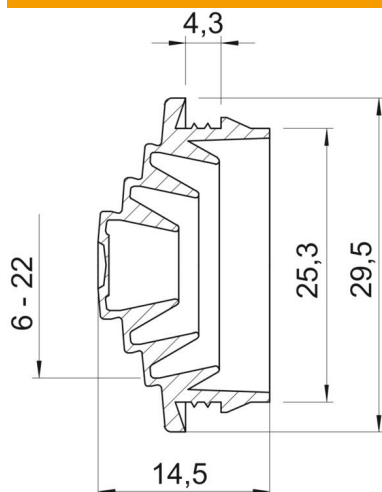

# Tehniline andmeleht

Sisselükatav tihend EDVS, helehall

Artiklinumber: 2012383

Sisselükatavat niplit saab astmelise lõikamisega vastava kaabli läbimõõdule kohandada.

**EVA** Etüleenvinüülatsetaat

## Põhiandmed

Artiklinumber	2012383
Tüüp	EDVS M25 LGR
Nimetus 1	Läbiviik
Tooja	OBO
Mõõde	M25
Värv	helehall; RAL 7035
Materjal	Etüleenvinüülatsetaat
Väikseim täisühik	100
Koguse ühik	Tükk
Kaal	0,179 kg
Kaaluühik	kg/100 tk

## Mõõtmed

Mõõt A	4,3 mm
Mõõt D1	29,5 mm
Mõõt D2	25,3 mm
Mõõt D3	6 mm
Maß D4	10 mm
Mõõt D5	15 mm
Mõõt D6	20
Mõõt D7	22
Mõõt L	14,5 mm
Mõõt t	4,3 mm

## Tehnilised andmed

Mudel	mahalõigatav
Leegile vastupidav	kooskõlas VDE 0471/DIN 695 osaga 2-1, testimistemperatuur 650 °C
Läbimõõdule max	22 mm
Läbimõõdule min	0 mm
Seina max paksusele	4,3
Seina min paksusele	3,9
Suurus	M25
halogeenita	jah
Nimiläbimõõt	25 mm
kaitseklass	IP54