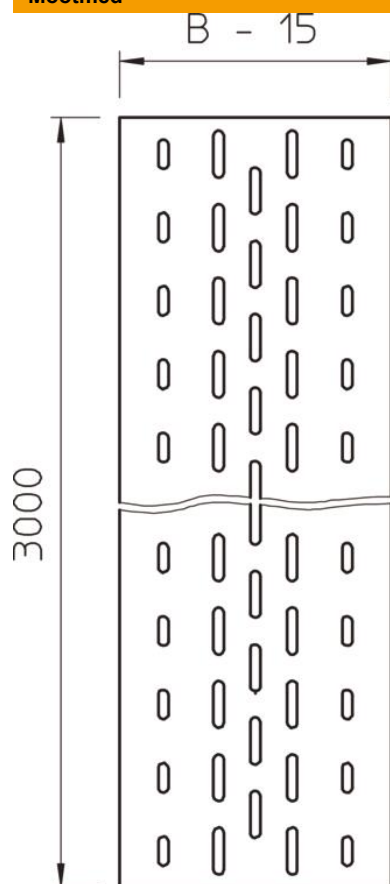

Kaabliredelitesse paigaldatav põhjaolek.
Kombimutridega ümarpeapoltidega, tüüp FR SB 6×30, kinnitamiseks tugevdatud kaabliredelitele.

St Teras

DD tsingitud lintmeetodil tsink/alumiinium, Double Dip

Põhiandmed

Artiklinumber	6103364
Tüüp	ELB-L 50 DD
Nimetus 1	Põhjaolek
Nimetus 2	perforeeritud, kaabliredelile
Tooja	OBO
Mõõde	500x3000
Materjal	Teras
Pinnakate	tsingitud lintmeetodil tsink/alumiinium, Double Dip
Pindala standard	DIN EN 10346
Väikseim täisühik	3
Koguse ühik	Meeter
Kaal	235,2 kg
Kaaluühik	kg/100 m

Tehniline andmeleht

Põhjaplekk DD

Artiklinumber: 6103364

Mõõtmed

Pikkus	3 000 mm
Laius	500 mm
Kõrgus	45 mm
Mõõt B	500 mm

Tehnilised andmed

Materjali paksus	1 mm
------------------	------