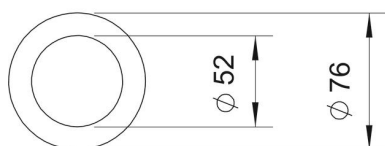

Püsivalt elastne, suletud pooridega vahtmaterjal

Põhiandmed

Artiklinumber	7202624
Tüüp	FBA-D100
Nimetus 1	Torukoorik, vahtkorgiga
Tooja	OBO
Mõõde	Ø78x100mm
Värv	punane
Materjal	Püsivalt elastne, suletud pooridega vahtmaterjal
Väikseim täisühik	1
Koguse ühik	Tükk
Kaal	15,5 kg
Kaaluühik	kg/100 tk

Tehniline andmeleht

Torukoorilk PYROPLUG® Shell

Artiklinumber: 7202624

Mõõtmed

Pikkus	100 mm
Laius	78 mm
Mõõt L	100 mm

Tehnilised andmed

Tuletõkke teostus	Karptõke
Vorm	ümar
Avamiseks max	100 mm
Avamiseks min	78 mm
Nõutavad tarvikud	jah