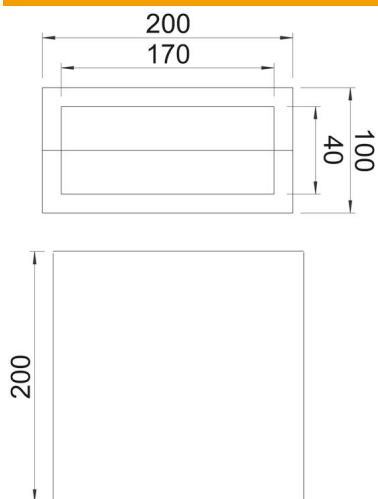

Tehniline andmeleht

Karptöke PYROPLUG® Box

Artiklinumber: 7202660

Karp kaablitökkele.
Koosneb kaheosalisest kõvast raamist ja kahest pehmest sisedetailist. Kaitske raami ja sisedetaili vee eest, et garanteerida tulekahju korral kindel vahustumine. Kasutamine sisetingimustes.

Püsivalt elastne, suletud pooridega vahtmaterjal

Põhiandmed

Artiklinumber	7202660
Tüüp	FBA-F
Nimetus 1	Kast vahtpokkidest sisuga
Tootja	OBO
Mõõde	200x200x100
Värv	punane
Materjal	Püsivalt elastne, suletud pooridega vahtmaterjal
Väikseim täisühik	1
Koguse ühik	Tükk
Kaal	122 kg
Kaaluühik	kg/100 tk

Tehniline andmeleht

Karptöke PYROPLUG® Box

Artiklinumber: 7202660

Mõõtmed

Pikkus	200 mm
Laius	200 mm
Kõrgus	100 mm

Tehnilised andmed

Tuletökke teostus	Karptöke
Vorm	kandiline
Nõutavad tarvikud	jah