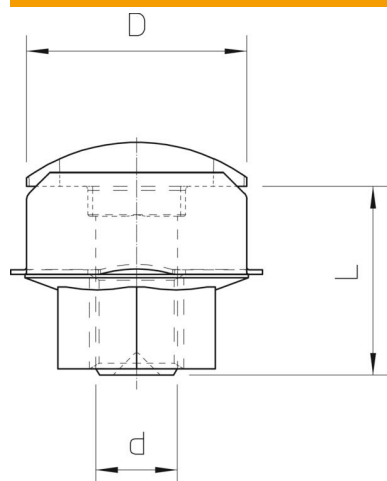

Kiirkinnitus kaablirennide kinnitamiseks kanduritele.
Kiirkinnitus saab hiljem paigaldada kõigisse 7 xperforatsiooniga kanduritesse.

St Teras

F Kuumsingitud kastmismeetodil

Põhiandmed

Artiklinumber	6424548
Tüüp	FCM F
Nimetus 1	Kiirkinnitus-fiksaator
Tootja	OBO
Mõõde	M6x12
Materjal	Teras
Pinnakate	kuumsingitud kastmismeetodil
Pindala standard	DIN 267, Teil 10
Väikseim täisühik	50
Koguse ühik	Tükk
Kaal	0,72 kg
Kaaluühik	kg/100 tk

Mõõtmed

Mõõtmed	M6 x 12
Pikkus	12 mm
Mõõt D	13,5 mm
Mõõt d	6 mm
Mõõt L	12 mm

Tehnilised andmed

Keere	M6
Meeterkeere	6
Kruvisüsteem	Kuuskant (heksagonaal)