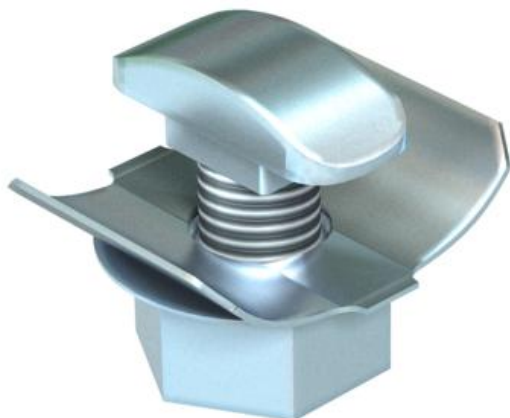

Kiirkinnitus kaablirennide kinnitamiseks kanduritele.
Kiirkinnitus saab hiljem paigaldada kõigisse 7 xperforatsiooniga kanduritesse.

St Teras

F Kuumsingitud kastmismeetodil

Põhiandmed

Artiklinumber	6424548
Tüüp	FCM F
Nimetus 1	Kiirkinnitus-fiksaator
Tootja	OBO
Mõõde	M6x12
Materjal	Teras
Pinnakate	kuumsingitud kastmismeetodil
Pindala standard	DIN 267, Teil 10
Väikseim täisühik	50
Koguse ühik	Tükk
Kaal	0,72 kg
Kaaluühik	kg/100 tk

Mõõtmed

Mõõtmed	M6 x 12
Pikkus	12 mm
Mõõt D	13,5 mm
Mõõt d	6 mm
Mõõt L	12 mm

Tehnilised andmed

Keere	M6
Meeterkeere	6
Kruvisüsteem	Kuuskant (heksagonaal)