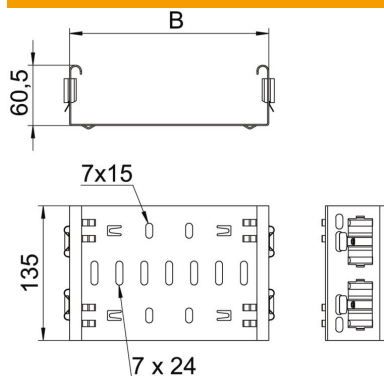

Magic-lisadetailiühendus 60 mm küljekõrgusega Magic-lisadetailide vahetuks ja kruvivabaks ühendamiseks.

Lisadetailiühendus on varustatud nelja klambriga ja seda saab ainult kahe klambri ühepoolse komponentidega varustamise korral ka vahetult lõigatud kaablirenni külge ühendamiseks kasutada. Lõigatud kaablirenni ühendamiseks lisadetailiga läheb siis vastavalt tarvis veel pikiühenduste komplekti Magic.

Magic ühendus ühildub kaablirenni tüüpidega MKSM, MKSMU, SKSM ja SKSMU.

St Teras

DD tsingitud lintmeetodil tsink/alumiinium, Double Dip

Põhiandmed

Artiklinumber	6065710
Tüüp	FVM 610 DD
Nimetus 1	Jätkuelement lisadetailidele
Nimetus 2	Magic ühendusega
Tooja	OBO
Mõõde	60x100
Materjal	Teras
Pinnakate	tsingitud lintmeetodil tsink/alumiinium, Double Dip
Pindala standard	DIN EN 10346
Väikseim täisühik	1
Koguse ühik	Tükk
Kaal	31,9 kg
Kaaluühik	kg/100 tk

Tehniline andmeleht

Jätkuelement lisadetailidele Magic DD

Artiklinumber: 6065710

Mõõtmed

Pikkus	135 mm
Laius	100 mm
Laius	4 in
Kõrgus	60 mm
Kõrgus	2 in
Pleki paksus	1,25 mm
Mõõt B	100 mm

Tehnilised andmed

Mudel	Jätk
Toimetagamine	ei
Sobib korvrennile	ei
Sobib kaabliredelile	ei
Sobib kaablirennile	jah
Sobib kaablikandurisüsteemi kõrgusele	60 mm
Liigendühendus, horisontaalne	ei
Liigendühendus, vertikaalne	ei
Roostevaba teras, peitsitud	ei
Ühendamisviis	kruvideta ühendus
Pika sildega teostus	ei