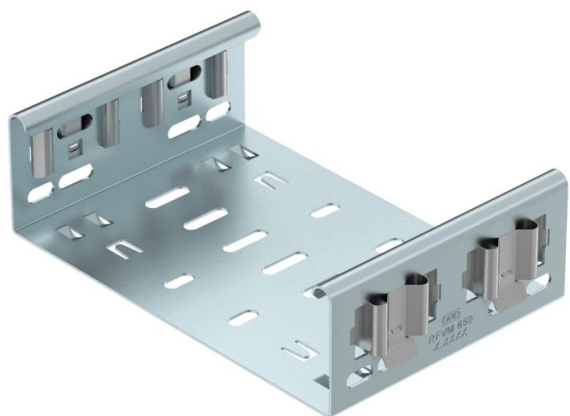

Magic-lisadetailiühendus 60 mm küljekõrgusega Magic-lisadetailide vahetuks ja kruvivabaks ühendamiseks.

Lisadetailiühendus on varustatud nelja klambriga ja seda saab ainult kahe klambri ühepoolse komponentidega varustamise korral ka vahetult lõigatud kaablirenni külge ühendamiseks kasutada. Lõigatud kaablirenni ühendamiseks lisadetailiga läheb siis vastavalt tarvis veel pikiühenduste komplekti Magic.

Magic ühendus ühildub kaablirenni tüüpidega MKSM, MKSMU, SKSM ja SKSMU.

St Teras

DD tsingitud lintmeetodil tsink/alumiinium, Double Dip

Põhiandmed

Artiklinumber	6065710
Tüüp	FVM 610 DD
Nimetus 1	Jätkuelement lisadetailidele
Nimetus 2	Magic ühendusega
Tooja	OBO
Mõõde	60x100
Materjal	Teras
Pinnakate	tsingitud lintmeetodil tsink/alumiinium, Double Dip
Pindala standard	DIN EN 10346
Väikseim täisühik	1
Koguse ühik	Tükk
Kaal	31,9 kg
Kaaluühik	kg/100 tk

Tehniline andmeleht

Jätkuelement lisadetailidele Magic DD

Artiklinumber: 6065710

Mõõtmed

Pikkus	135 mm
Laius	100 mm
Laius	4 in
Kõrgus	60 mm
Kõrgus	2 in
Pleki paksus	1,25 mm
Mõõt B	100 mm

Tehnilised andmed

Mudel	Jätk
Toimetagamine	ei
Sobib korvrennile	ei
Sobib kaabliredelile	ei
Sobib kaablirennile	jah
Sobib kaablikandurisüsteemi kõrgusele	60 mm
Liigendühendus, horisontaalne	ei
Liigendühendus, vertikaalne	ei
Roostevaba teras, peitsitud	ei
Ühendamisviis	kruvideta ühendus
Pika sildega teostus	ei