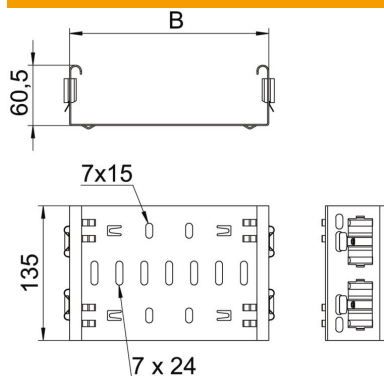

Magic-lisadetailiühendus 60 mm küljekõrgusega Magic-lisadetailide vahetuks ja kruvivabaks ühendamiseks.

Lisadetailiühendus on varustatud nelja klambriga ja seda saab ainult kahe klambri ühepoolse komponentidega varustamise korral ka vahetult lõigatud kaablirenni külge ühendamiseks kasutada. Lõigatud kaablirenni ühendamiseks lisadetailiga läheb siis vastavalt tarvis veel pikiühenduste komplekti Magic.

Magic ühendus ühildub kaablirenni tüüpidega MKSM, MKSMU, SKSM ja SKSMU.

St Teras

DD tsingitud lintmeetodil tsink/alumiinium, Double Dip

Põhiandmed

Artiklinumber	6065712
Tüüp	FVM 615 DD
Nimetus 1	Jätkuelement lisadetailidele
Nimetus 2	Magic ühendusega
Tooja	OBO
Mõõde	60x150
Materjal	Teras
Pinnakate	tsingitud lintmeetodil tsink/alumiinium, Double Dip
Pindala standard	DIN EN 10346
Väikseim täisühik	1
Koguse ühik	Tükk
Kaal	37,9 kg
Kaaluühik	kg/100 tk

Tehniline andmeleht

Jätkuelement lisadetailidele Magic DD

Artiklinumber: 6065712

Mõõtmed

Pikkus	135 mm
Laius	150 mm
Laius	6 in
Kõrgus	60 mm
Kõrgus	2 in
Pleki paksus	1,25 mm
Mõõt B	150 mm

Tehnilised andmed

Mudel	Jätk
Toimetagamine	ei
Sobib korvrennile	ei
Sobib kaabliredelile	ei
Sobib kaablirennile	jah
Sobib kaablikandurisüsteemi kõrgusele	60 mm
Liigendühendus, horisontaalne	ei
Liigendühendus, vertikaalne	ei
Roostevaba teras, peitsitud	ei
Ühendamisviis	kruvideta ühendus
Pika sildega teostus	ei