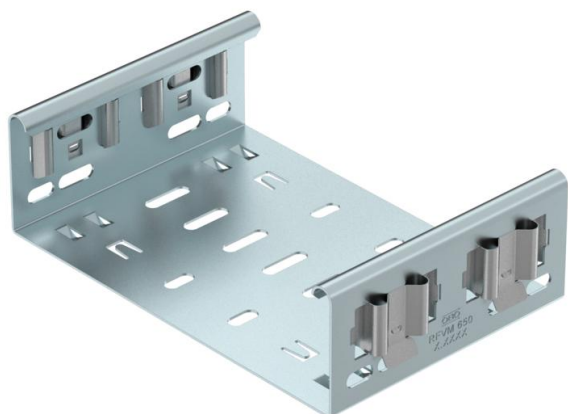

Magic-lisadetailiühendus 60 mm küljekõrgusega Magic-lisadetailide vahetuks ja kruvivabaks ühendamiseks.

Lisadetailiühendus on varustatud nelja klambriga ja seda saab ainult kahe klambri ühepoolse komponentidega varustamise korral ka vahetult lõigatud kaablirenni külge ühendamiseks kasutada. Lõigatud kaablirenni ühendamiseks lisadetailiga läheb siis vastavalt tarvis veel pikiühenduste komplekti Magic.

Magic ühendus ühildub kaablirenni tüüpidega MKSM, MKSMU, SKSM ja SKSMU.

St Teras

DD tsingitud lintmeetodil tsink/alumiinium, Double Dip

Põhiandmed

Artiklinumber	6065712
Tüüp	FVM 615 DD
Nimetus 1	Jätkuelement lisadetailidele
Nimetus 2	Magic ühendusega
Tooja	OBO
Mõõde	60x150
Materjal	Teras
Pinnakate	tsingitud lintmeetodil tsink/alumiinium, Double Dip
Pindala standard	DIN EN 10346
Väikseim täisühik	1
Koguse ühik	Tükk
Kaal	37,9 kg
Kaaluühik	kg/100 tk

Tehniline andmeleht

Jätkuelement lisadetailidele Magic DD

Artiklinumber: 6065712

Mõõtmed

Pikkus	135 mm
Laius	150 mm
Laius	6 in
Kõrgus	60 mm
Kõrgus	2 in
Pleki paksus	1,25 mm
Mõõt B	150 mm

Tehnilised andmed

Mudel	Jätk
Toimetagamine	ei
Sobib korvrennile	ei
Sobib kaabliredelile	ei
Sobib kaablirennile	jah
Sobib kaablikandurisüsteemi kõrgusele	60 mm
Liigendühendus, horisontaalne	ei
Liigendühendus, vertikaalne	ei
Roostevaba teras, peitsitud	ei
Ühendamisviis	kruvideta ühendus
Pika sildega teostus	ei