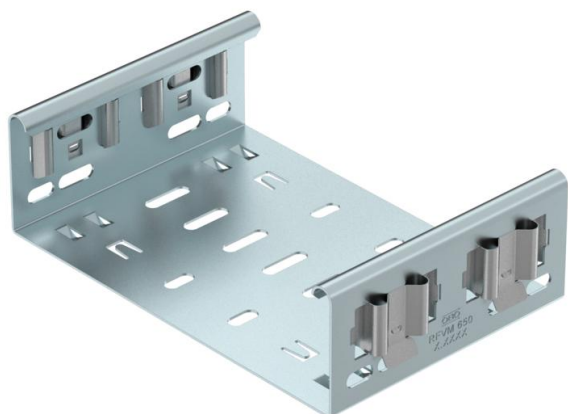

Magic-lisadetailiühendus 60 mm küljekõrgusega Magic-lisadetailide vahetuks ja kruvivabaks ühendamiseks.

Lisadetailiühendus on varustatud nelja klambriga ja seda saab ainult kahe klambri ühepoolse komponentidega varustamise korral ka vahetult lõigatud kaablirenni külge ühendamiseks kasutada. Lõigatud kaablirenni ühendamiseks lisadetailiga läheb siis vastavalt tarvis veel pikiühenduste komplekti Magic.

Magic ühendus ühildub kaablirenni tüüpidega MKSM, MKSMU, SKSM ja SKSMU.

St Teras

DD tsingitud lintmeetodil tsink/alumiinium, Double Dip

Põhiandmed

Artiklinumber	6065714
Tüüp	FVM 620 DD
Nimetus 1	Jätkuelement lisadetailidele
Nimetus 2	Magic ühendusega
Tooja	OBO
Mõõde	60x200
Materjal	Teras
Pinnakate	tsingitud lintmeetodil tsink/alumiinium, Double Dip
Pindala standard	DIN EN 10346
Väikseim täisühik	1
Koguse ühik	Tükk
Kaal	44 kg
Kaaluühik	kg/100 tk

Tehniline andmeleht

Jätkuelement lisadetailidele Magic DD

Artiklinumber: 6065714

Mõõtmed

Pikkus	135 mm
Laius	200 mm
Laius	8 in
Kõrgus	60 mm
Kõrgus	2 in
Pleki paksus	1,25 mm
Mõõt B	200 mm

Tehnilised andmed

Mudel	Jätk
Toimetagamine	ei
Sobib korvrennile	ei
Sobib kaabliredelile	ei
Sobib kaablirennile	jah
Sobib kaablikandurisüsteemi kõrgusele	60 mm
Liigendühendus, horisontaalne	ei
Liigendühendus, vertikaalne	ei
Roostevaba teras, peitsitud	ei
Ühendamisviis	kruvideta ühendus
Pika sildega teostus	ei