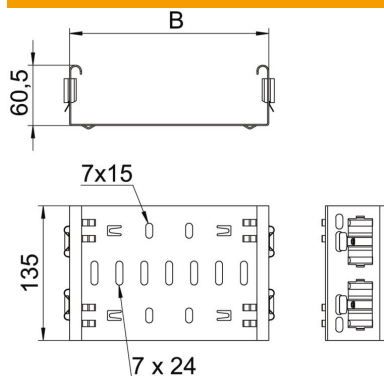

Magic-lisadetailiühendus 60 mm küljekõrgusega Magic-lisadetailide vahetuks ja kruvivabaks ühendamiseks.

Lisadetailiühendus on varustatud nelja klambriga ja seda saab ainult kahe klambri ühepoolse komponentidega varustamise korral ka vahetult lõigatud kaablirenni külge ühendamiseks kasutada. Lõigatud kaablirenni ühendamiseks lisadetailiga läheb siis vastavalt tarvis veel pikiühenduste komplekti Magic.

Magic ühendus ühildub kaablirenni tüüpidega MKSM, MKSMU, SKSM ja SKSMU.

St Teras

DD tsingitud lintmeetodil tsink/alumiinium, Double Dip

Põhiandmed

Artiklinumber	6065714
Tüüp	FVM 620 DD
Nimetus 1	Jätkuelement lisadetailidele
Nimetus 2	Magic ühendusega
Tooja	OBO
Mõõde	60x200
Materjal	Teras
Pinnakate	tsingitud lintmeetodil tsink/alumiinium, Double Dip
Pindala standard	DIN EN 10346
Väikseim täisühik	1
Koguse ühik	Tükk
Kaal	44 kg
Kaaluühik	kg/100 tk

Tehniline andmeleht

Jätkuelement lisadetailidele Magic DD

Artiklinumber: 6065714

Mõõtmed

Pikkus	135 mm
Laius	200 mm
Laius	8 in
Kõrgus	60 mm
Kõrgus	2 in
Pleki paksus	1,25 mm
Mõõt B	200 mm

Tehnilised andmed

Mudel	Jätk
Toimetagamine	ei
Sobib korvrennile	ei
Sobib kaabliredelile	ei
Sobib kaablirennile	jah
Sobib kaablikandurisüsteemi kõrgusele	60 mm
Liigendühendus, horisontaalne	ei
Liigendühendus, vertikaalne	ei
Roostevaba teras, peitsitud	ei
Ühendamisviis	kruvideta ühendus
Pika sildega teostus	ei