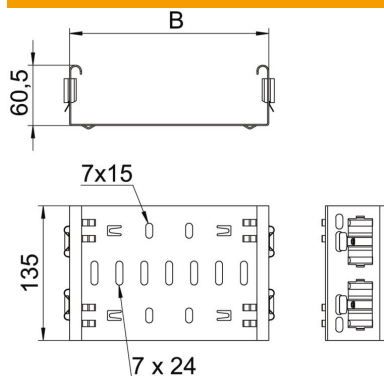

Magic-lisadetailiühendus 60 mm küljekõrgusega Magic-lisadetailide vahetuks ja kruvivabaks ühendamiseks.

Lisadetailiühendus on varustatud nelja klambriga ja seda saab ainult kahe klambri ühepoolse komponentidega varustamise korral ka vahetult lõigatud kaablirenni külge ühendamiseks kasutada. Lõigatud kaablirenni ühendamiseks lisadetailiga läheb siis vastavalt tarvis veel pikiühenduste komplekti Magic.

Magic ühendus ühildub kaablirenni tüüpidega MKSM, MKSMU, SKSM ja SKSMU.

St Teras

DD tsingitud lintmeetodil tsink/alumiinium, Double Dip

Põhiandmed

Artiklinumber	6065716
Tüüp	FVM 630 DD
Nimetus 1	Jätkuelement lisadetailidele
Nimetus 2	Magic ühendusega
Tooja	OBO
Mõõde	60x300
Materjal	Teras
Pinnakate	tsingitud lintmeetodil tsink/alumiinium, Double Dip
Pindala standard	DIN EN 10346
Väikseim täisühik	1
Koguse ühik	Tükk
Kaal	57 kg
Kaaluühik	kg/100 tk

Tehniline andmeleht

Jätkuelement lisadetailidele Magic DD

Artiklinumber: 6065716

Mõõtmed

Pikkus	135 mm
Laius	300 mm
Laius	12 in
Kõrgus	60 mm
Kõrgus	2 in
Pleki paksus	1,25 mm
Mõõt B	300 mm

Tehnilised andmed

Mudel	Jätk
Toimetagamine	ei
Sobib korvrennile	ei
Sobib kaabliredelile	ei
Sobib kaablirennile	jah
Sobib kaablikandurisüsteemi kõrgusele	60 mm
Liigendühendus, horisontaalne	ei
Liigendühendus, vertikaalne	ei
Roostevaba teras, peitsitud	ei
Ühendamisviis	kruvideta ühendus
Pika sildega teostus	ei