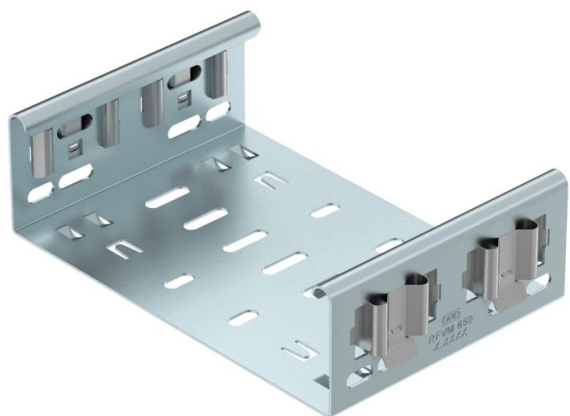

Magic-lisadetailiühendus 60 mm küljekõrgusega Magic-lisadetailide vahetuks ja kruvivabaks ühendamiseks.

Lisadetailiühendus on varustatud nelja klambriga ja seda saab ainult kahe klambri ühepoolse komponentidega varustamise korral ka vahetult lõigatud kaablirenni külge ühendamiseks kasutada. Lõigatud kaablirenni ühendamiseks lisadetailiga läheb siis vastavalt tarvis veel pikiühenduste komplekti Magic.

Magic ühendus ühildub kaablirenni tüüpidega MKSM, MKSMU, SKSM ja SKSMU.

St Teras

DD tsingitud lintmeetodil tsink/alumiinium, Double Dip

Põhiandmed

Artiklinumber	6065716
Tüüp	FVM 630 DD
Nimetus 1	Jätkuelement lisadetailidele
Nimetus 2	Magic ühendusega
Tooja	OBO
Mõõde	60x300
Materjal	Teras
Pinnakate	tsingitud lintmeetodil tsink/alumiinium, Double Dip
Pindala standard	DIN EN 10346
Väikseim täisühik	1
Koguse ühik	Tükk
Kaal	57 kg
Kaaluühik	kg/100 tk

Tehniline andmeleht

Jätkuelement lisadetailidele Magic DD

Artiklinumber: 6065716

Mõõtmed

Pikkus	135 mm
Laius	300 mm
Laius	12 in
Kõrgus	60 mm
Kõrgus	2 in
Pleki paksus	1,25 mm
Mõõt B	300 mm

Tehnilised andmed

Mudel	Jätk
Toimetagamine	ei
Sobib korvrennile	ei
Sobib kaabliredelile	ei
Sobib kaablirennile	jah
Sobib kaablikandurisüsteemi kõrgusele	60 mm
Liigendühendus, horisontaalne	ei
Liigendühendus, vertikaalne	ei
Roostevaba teras, peitsitud	ei
Ühendamisviis	kruvideta ühendus
Pika sildega teostus	ei