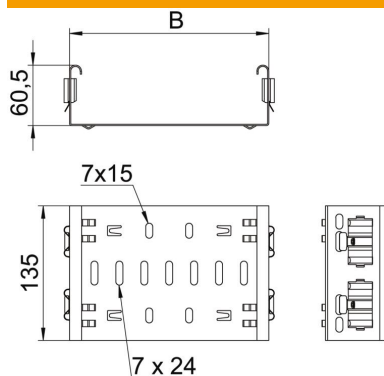

Magic-lisadetailiühendus 60 mm küljekõrgusega Magic-lisadetailide vahetuks ja kruvivabaks ühendamiseks.

Lisadetailiühendus on varustatud nelja klambriga ja seda saab ainult kahe klambri ühepoolse komponentidega varustamise korral ka vahetult lõigatud kaablirenni külge ühendamiseks kasutada. Lõigatud kaablirenni ühendamiseks lisadetailiga läheb siis vastavalt tarvis veel pikiühenduste komplekti Magic.

Magic ühendus ühildub kaablirenni tüüpidega MKSM, MKSMU, SKSM ja SKSMU.

St Teras

DD tsingitud lintmeetodil tsink/alumiinium, Double Dip

Põhiandmed

Artiklinumber	6065720
Tüüp	FVM 650 DD
Nimetus 1	Jätkuelement lisadetailidele
Nimetus 2	Magic ühendusega
Tooja	OBO
Mõõde	60x500
Materjal	Teras
Pinnakate	tsingitud lintmeetodil tsink/alumiinium, Double Dip
Pindala standard	DIN EN 10346
Väikseim täisühik	1
Koguse ühik	Tükk
Kaal	82 kg
Kaaluühik	kg/100 tk

Tehniline andmeleht

Jätkuelement lisadetailidele Magic DD

Artiklinumber: 6065720

Mõõtmed

Pikkus	135 mm
Laius	500 mm
Kõrgus	60 mm
Kõrgus	2 in
Pleki paksus	1,25 mm
Mõõt B	500 mm

Tehnilised andmed

Mudel	Jätk
Toimetagamine	ei
Sobib korvrennile	ei
Sobib kaabliredelile	ei
Sobib kaablirennile	jah
Sobib kaablikandurisüsteemi kõrgusele	60 mm
Liigendühendus, horisontaalne	ei
Liigendühendus, vertikaalne	ei
Roostevaba teras, peitsitud	ei
Ühendamisviis	kruvideta ühendus
Pika sildega teostus	ei