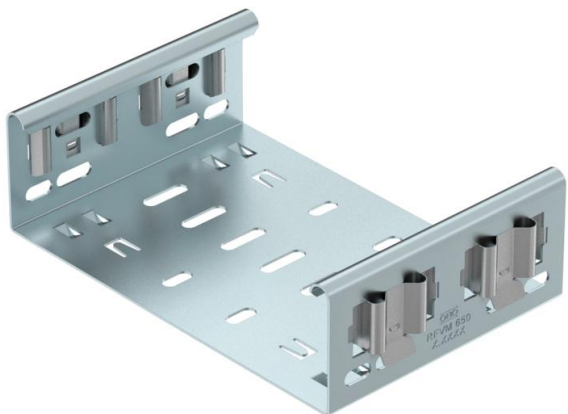

Magic-lisadetailiühendus 60 mm küljekõrgusega Magic-lisadetailide vahetuks ja kruvivabaks ühendamiseks.

Lisadetailiühendus on varustatud nelja klambriga ja seda saab ainult kahe klambri ühepoolse komponentidega varustamise korral ka vahetult lõigatud kaablirenni külge ühendamiseks kasutada. Lõigatud kaablirenni ühendamiseks lisadetailiga läheb siis vastavalt tarvis veel pikiühenduste komplekti Magic.

Magic ühendus ühildub kaablirenni tüüpidega MKSM, MKSMU, SKSM ja SKSMU.

St Teras

DD tsingitud lintmeetodil tsink/alumiinium, Double Dip

Põhiandmed

Artiklinumber	6065720
Tüüp	FVM 650 DD
Nimetus 1	Jätkuelement lisadetailidele
Nimetus 2	Magic ühendusega
Tooja	OBO
Mõõde	60x500
Materjal	Teras
Pinnakate	tsingitud lintmeetodil tsink/alumiinium, Double Dip
Pindala standard	DIN EN 10346
Väikseim täisühik	1
Koguse ühik	Tükk
Kaal	82 kg
Kaaluühik	kg/100 tk

Tehniline andmeleht

Jätkuelement lisadetailidele Magic DD

Artiklinumber: 6065720

Mõõtmed

Pikkus	135 mm
Laius	500 mm
Kõrgus	60 mm
Kõrgus	2 in
Pleki paksus	1,25 mm
Mõõt B	500 mm

Tehnilised andmed

Mudel	Jätk
Toimetagamine	ei
Sobib korvrennile	ei
Sobib kaabliredelile	ei
Sobib kaablirennile	jah
Sobib kaablikandurisüsteemi kõrgusele	60 mm
Liigendühendus, horisontaalne	ei
Liigendühendus, vertikaalne	ei
Roostevaba teras, peitsitud	ei
Ühendamisviis	kruvideta ühendus
Pika sildega teostus	ei