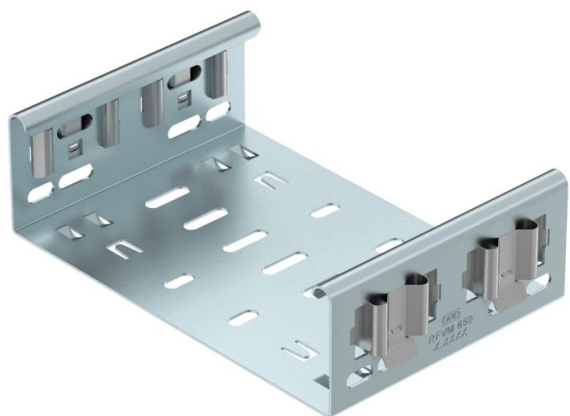

Magic-lisadetailiühendus 60 mm küljekõrgusega Magic-lisadetailide vahetuks ja kruvivabaks ühendamiseks.

Lisadetailiühendus on varustatud nelja klambriga ja seda saab ainult kahe klambri ühepoolse komponentidega varustamise korral ka vahetult lõigatud kaablirenni külge ühendamiseks kasutada. Lõigatud kaablirenni ühendamiseks lisadetailiga läheb siis vastavalt tarvis veel pikiühenduste komplekti Magic.

Magic ühendus ühildub kaablirenni tüüpidega MKSM, MKSMU, SKSM ja SKSMU.

St Teras

DD tsingitud lintmeetodil tsink/alumiinium, Double Dip

Põhiandmed

Artiklinumber	6065722
Tüüp	FVM 660 DD
Nimetus 1	Jätkuelement lisadetailidele
Nimetus 2	Magic ühendusega
Tooja	OBO
Mõõde	60x600
Materjal	Teras
Pinnakate	tsingitud lintmeetodil tsink/alumiinium, Double Dip
Pindala standard	DIN EN 10346
Väikseim täisühik	1
Koguse ühik	Tükk
Kaal	94,6 kg
Kaaluühik	kg/100 tk

Tehniline andmeleht

Jätkuelement lisadetailidele Magic DD

Artiklinumber: 6065722

Mõõtmed

Pikkus	135 mm
Laius	600 mm
Kõrgus	60 mm
Kõrgus	2 in
Pleki paksus	1,25 mm
Mõõt B	600 mm

Tehnilised andmed

Mudel	Jätk
Toimetagamine	ei
Sobib korvrennile	ei
Sobib kaabliredelile	ei
Sobib kaablirennile	jah
Sobib kaablikandurisüsteemi kõrgusele	60 mm
Liigendühendus, horisontaalne	ei
Liigendühendus, vertikaalne	ei
Roostevaba teras, peitsitud	ei
Ühendamisviis	kruvideta ühendus
Pika sildega teostus	ei