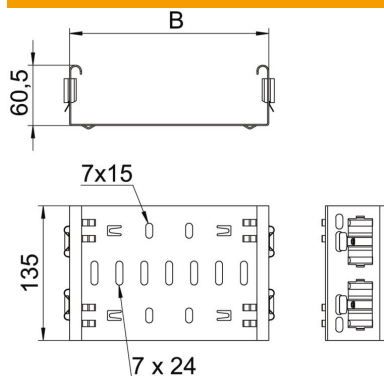

Magic-lisadetailiühendus 60 mm küljekõrgusega Magic-lisadetailide vahetuks ja kruvivabaks ühendamiseks.

Lisadetailiühendus on varustatud nelja klambriga ja seda saab ainult kahe klambri ühepoolse komponentidega varustamise korral ka vahetult lõigatud kaablirenni külge ühendamiseks kasutada. Lõigatud kaablirenni ühendamiseks lisadetailiga läheb siis vastavalt tarvis veel pikiühenduste komplekti Magic.

Magic ühendus ühildub kaablirenni tüüpidega MKSM, MKSMU, SKSM ja SKSMU.

St Teras

DD tsingitud lintmeetodil tsink/alumiinium, Double Dip

Põhiandmed

Artiklinumber	6065722
Tüüp	FVM 660 DD
Nimetus 1	Jätkuelement lisadetailidele
Nimetus 2	Magic ühendusega
Tooja	OBO
Mõõde	60x600
Materjal	Teras
Pinnakate	tsingitud lintmeetodil tsink/alumiinium, Double Dip
Pindala standard	DIN EN 10346
Väikseim täisühik	1
Koguse ühik	Tükk
Kaal	94,6 kg
Kaaluühik	kg/100 tk

Tehniline andmeleht

Jätkuelement lisadetailidele Magic DD

Artiklinumber: 6065722

Mõõtmed

Pikkus	135 mm
Laius	600 mm
Kõrgus	60 mm
Kõrgus	2 in
Pleki paksus	1,25 mm
Mõõt B	600 mm

Tehnilised andmed

Mudel	Jätk
Toimetagamine	ei
Sobib korvrennile	ei
Sobib kaabliredelile	ei
Sobib kaablirennile	jah
Sobib kaablikandurisüsteemi kõrgusele	60 mm
Liigendühendus, horisontaalne	ei
Liigendühendus, vertikaalne	ei
Roostevaba teras, peitsitud	ei
Ühendamisviis	kruvideta ühendus
Pika sildega teostus	ei