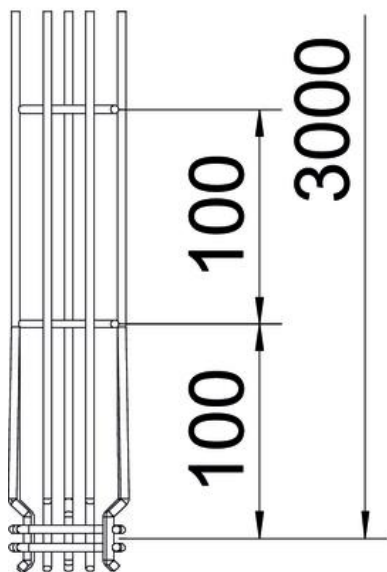

### Põhiandmed

Artiklinumber	6005553
Nimetus 1	G-korvrenn Magic
Tootja	OBO
Mõõde	75x50x3000
Materjal	Roostevaba teras 1.4301
Pinnakate	hele, järeltöödeldud
Pindala standard	
Väikseim täisühik	3
Koguse ühik	Meeter
Kaal	79,467 kg
Kaaluühik	kg/100 m

# Tehniline andmeleht

G-Korvrenn Magic® 75 A2

Artiklinumber: 6005553

## Mõõtmed

Pikkus	3 000 mm
Laius	50 mm
Laius	1,97 in
Kõrgus	75 mm
Kõrgus	2,95 in
Mõõt A	53 mm
Mõõt B	53 mm
Mõõt C	38 mm
Mõõt H	73 mm

### Tehnilised andmed

Ühenduse teostus	intergreeritud jätkuelement
Paigaldussüsteemi kinnitusviis	Lagi Sein
Toimetagamine	ei
Integreeritud eraldusriiul	ilma
Kasulik ristlõige	22 cm <sup>2</sup>
Kasulik ristlõige	2200 mm <sup>2</sup>
Profiiili kuju	G-kuju
Roostevaba teras, peitsitud	jah
Kruvideta ühendus	jah
Pika sildega teostus	ei
Koormuskatsetüüp standardi IEC 61537 kohaselt	II tüüp
kaablikandursüsteemi liitmiku tüüp	Klõpskinnitus