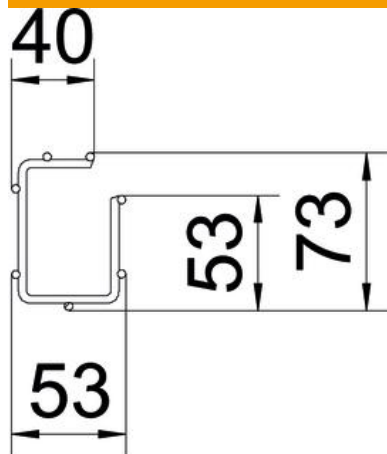

### Põhiandmed

Artiklinumber	6005553
Nimetus 1	G-korvrenn Magic
Tootja	OBO
Mõõde	75x50x3000
Materjal	Roostevaba teras 1.4301
Pinnakate	hele, järeltöödeldud
Pindala standard	
Väikseim täisühik	3
Koguse ühik	Meeter
Kaal	79,467 kg
Kaaluühik	kg/100 m

## Mõõtmed

Pikkus	3 000 mm
Laius	50 mm
Laius	1,97 in
Kõrgus	75 mm
Kõrgus	2,95 in
Mõõt A	53 mm
Mõõt B	53 mm
Mõõt C	38 mm
Mõõt H	73 mm