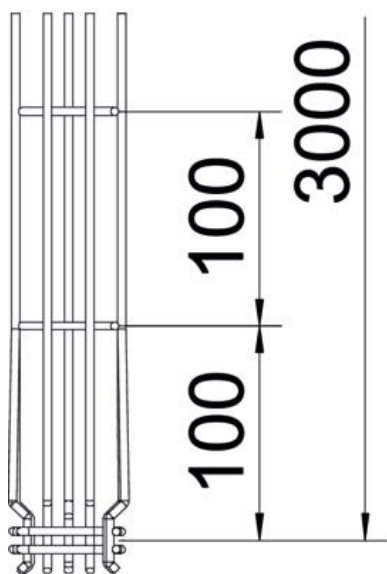

Tehniline andmeleht

G-Korvrenn Magic® 75 FT

Artiklinumber: 6005523

G-kujuline korvrenn punktkeevitatud terastraatidest eri küljekõrguste ning laiustega.

Vahetu sein- ja laemontaaž. Koormusandmed erinevate paigaldusviiside kohta on saadaval nõudmisel.

Magnetiline varjestussummutus 15 dB.

CE

St Teras

FT Kuumtsingitud kastmismeetodil

Põhiandmed

Artiklinumber	6005523
Tüüp	G-GRM 75 50 FT
Nimetus 1	G-korvrenn Magic
Tootja	OBO
Mõõde	75x50x3000
Materjal	Teras
Pinnakate	Kuumtsingitud kastmismeetodil
Pindala standard	DIN EN ISO 1461
Väikseim täisühik	3
Koguse ühik	Meeter
Kaal	83,7 kg
Kaaluühik	kg/100 m

Tehniline andmeleht

G-Korvrenn Magic® 75 FT

Artiklinumber: 6005523

Mõõtmed

Pikkus	3 000 mm
Laius	50 mm
Laius	1,97 in
Kõrgus	75 mm
Kõrgus	2,95 in
Mõõt A	53 mm
Mõõt B	53 mm
Mõõt C	38 mm
Mõõt H	73 mm

Tehniline andmeleht

G-Korvrenn Magic® 75 FT

Artiklinumber: 6005523

Tehnilised andmed

Ühenduse teostus	intergreeritud jätkuelement
Paigaldussüsteemi kinnitusviis	Lagi Sein
Toimetagamine	jah
Integreeritud eraldusriiul	ilma
Kasulik ristlõige	22 cm ²
Kasulik ristlõige	2200 mm ²
Profili kuju	G-kuju
Roostevaba teras, peitsitud	ei
Kruvideta ühendus	jah
Pika sildega teostus	ei
Koormuskatsetüüp standardi IEC 61537 kohaselt	II tüüp
kaablikandursüsteemi liitmiku tüüp	Klõpskinnitus