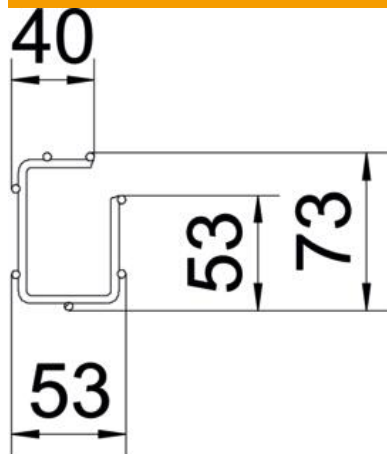

Tehniline andmeleht

G-Korvrenn Magic® 75 FT

Artiklinumber: 6005523

G-kujuline korvrenn punktkeevitatud terastraatidest eri küljekõrguste ning laiustega.

Vahetu sein- ja laemontaaž. Koormusandmed erinevate paigaldusviiside kohta on saadaval nõudmisel.

Magnetiline varjestussummutus 15 dB.

CE

St Teras

FT Kuumtsingitud kastmismeetodil

Põhiandmed

Artiklinumber	6005523
Tüüp	G-GRM 75 50 FT
Nimetus 1	G-korvrenn Magic
Tootja	OBO
Mõõde	75x50x3000
Materjal	Teras
Pinnakate	Kuumtsingitud kastmismeetodil
Pindala standard	DIN EN ISO 1461
Väikseim täisühik	3
Koguse ühik	Meeter
Kaal	83,7 kg
Kaaluühik	kg/100 m

Tehniline andmeleht

G-Korvrenn Magic® 75 FT

Artiklinumber: 6005523

Mõõtmed

Pikkus	3 000 mm
Laius	50 mm
Laius	1,97 in
Kõrgus	75 mm
Kõrgus	2,95 in
Mõõt A	53 mm
Mõõt B	53 mm
Mõõt C	38 mm
Mõõt H	73 mm

Tehniline andmeleht

G-Korvrenn Magic® 75 FT

Artiklinumber: 6005523

Tehnilised andmed

Ühenduse teostus	intergreeritud jätkuelement
Paigaldussüsteemi kinnitusviis	Lagi Sein
Toimetagamine	jah
Integreeritud eraldusriiul	ilma
Kasulik ristlõige	22 cm ²
Kasulik ristlõige	2200 mm ²
Profili kuju	G-kuju
Roostevaba teras, peitsitud	ei
Kruvideta ühendus	jah
Pika sildega teostus	ei
Koormuskatsetüüp standardi IEC 61537 kohaselt	II tüüp
kaablikandursüsteemi liitmiku tüüp	Klõpskinnitus