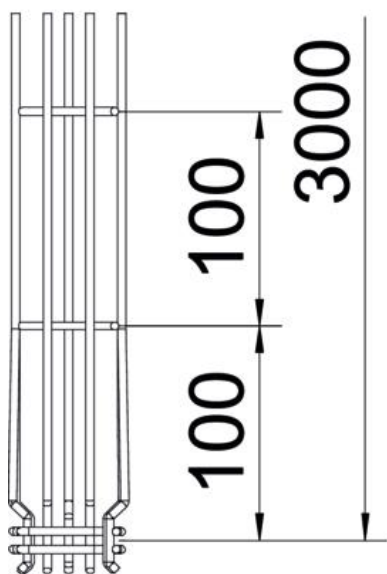

Tehniline andmeleht

G-Korvrenn Magic® 75 G

Artiklinumber: 6005538

G-kujuline korvrenn punktkeevitatud terastraatidest eri küljekõrguste ning laiustega.

Vahetu sein- ja laemontaaž. Koormusandmed erinevate paigaldusviiside kohta on saadaval nõudmisel.

Magnetiline varjestussummutus 15 dB.

CE

St Teras

G galvaaniliselt tsingitud

Põhiandmed

Artiklinumber	6005538
Tüüp	G-GRM 75 50 G
Nimetus 1	G-korvrenn Magic
Tootja	OBO
Mõõde	75x50x3000
Materjal	Teras
Pinnakate	galvaaniliselt tsingitud
Pindala standard	EN ISO 19598 / EN ISO 4042
Väikseim täisühik	3
Koguse ühik	Meeter
Kaal	79,867 kg
Kaaluühik	kg/100 m

Tehniline andmeleht

G-Korvrenn Magic® 75 G

Artiklinumber: 6005538

Mõõtmed

Pikkus	3 000 mm
Laius	50 mm
Laius	1,97 in
Kõrgus	75 mm
Kõrgus	2,95 in
Mõõt A	53 mm
Mõõt B	53 mm
Mõõt C	38 mm
Mõõt H	73 mm

Tehnilised andmed

Ühenduse teostus	intergreeritud jätkuelement
Paigaldussüsteemi kinnitusviis	Lagi Sein
Toimetagamine	jah
Integreeritud eraldusriiul	ilma
Kasulik ristlõige	22 cm ²
Kasulik ristlõige	2200 mm ²
Profiiili kuju	G-kuju
Roostevaba teras, peitsitud	ei
Kruvideta ühendus	jah
Pika sildega teostus	ei
Koormuskatsetüüp standardi IEC 61537 kohaselt	II tüüp
kaablikandursüsteemi liitmiku tüüp	Klõpskinnitus