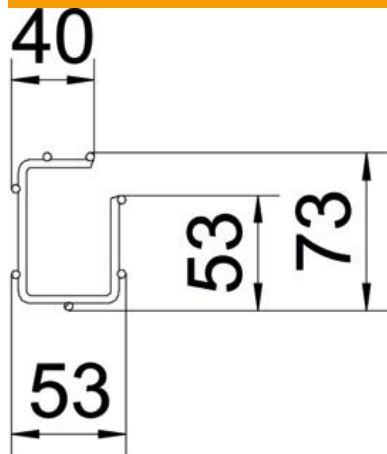

Tehniline andmeleht

G-Korvrenn Magic® 75 G

Artiklinumber: 6005538

G-kujuline korvrenn punktkeevitatud terastraatidest eri küljekõrguste ning laiustega.

Vahetu sein- ja laemontaaž. Koormusandmed erinevate paigaldusviiside kohta on saadaval nõudmisel.

Magnetiline varjestussummutus 15 dB.

CE

St Teras

G galvaaniliselt tsingitud

Põhiandmed

Artiklinumber	6005538
Tüüp	G-GRM 75 50 G
Nimetus 1	G-korvrenn Magic
Tootja	OBO
Mõõde	75x50x3000
Materjal	Teras
Pinnakate	galvaaniliselt tsingitud
Pindala standard	EN ISO 19598 / EN ISO 4042
Väikseim täisühik	3
Koguse ühik	Meeter
Kaal	79,867 kg
Kaaluühik	kg/100 m

Tehniline andmeleht

G-Korvrenn Magic® 75 G

Artiklinumber: 6005538

Mõõtmed

Pikkus	3 000 mm
Laius	50 mm
Laius	1,97 in
Kõrgus	75 mm
Kõrgus	2,95 in
Mõõt A	53 mm
Mõõt B	53 mm
Mõõt C	38 mm
Mõõt H	73 mm

Tehnilised andmed

Ühenduse teostus	intergreeritud jätkuelement
Paigaldussüsteemi kinnitusviis	Lagi Sein
Toimetagamine	jah
Integreeritud eraldusriiul	ilma
Kasulik ristlõige	22 cm ²
Kasulik ristlõige	2200 mm ²
Profiiili kuju	G-kuju
Roostevaba teras, peitsitud	ei
Kruvideta ühendus	jah
Pika sildega teostus	ei
Koormuskatsetüüp standardi IEC 61537 kohaselt	II tüüp
kaablikandursüsteemi liitmiku tüüp	Klõpskinnitus