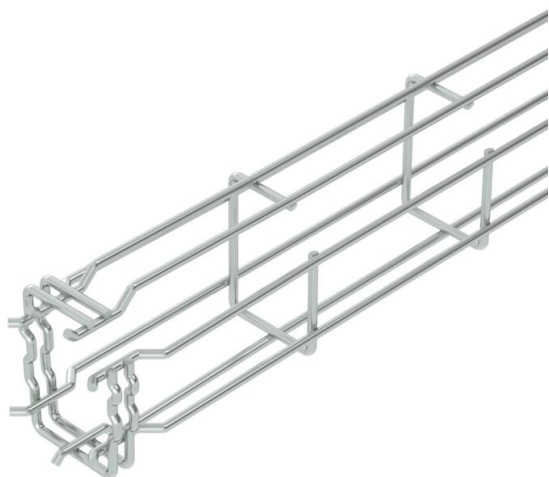

Tehniline andmeleht

G-Korvrenn Magic® 75 G

Artiklinumber: 6005538

G-kujuline korvrenn punktkeevitatud terastraatidest eri küljekõrguste ning laiustega.

Vahetu sein- ja laemontaaž. Koormusandmed erinevate paigaldusviiside kohta on saadaval nõudmisel.

Magnetiline varjestussummutus 15 dB.

CE

St Teras

G galvaaniliselt tsingitud

Põhiandmed

Artiklinumber	6005538
Tüüp	G-GRM 75 50 G
Nimetus 1	G-korvrenn Magic
Tootja	OBO
Mõõde	75x50x3000
Materjal	Teras
Pinnakate	galvaaniliselt tsingitud
Pindala standard	EN ISO 19598 / EN ISO 4042
Väikseim täisühik	3
Koguse ühik	Meeter
Kaal	79,867 kg
Kaaluühik	kg/100 m

Tehniline andmeleht

G-Korvrenn Magic® 75 G

Artiklinumber: 6005538

Mõõtmed

Pikkus	3 000 mm
Laius	50 mm
Laius	1,97 in
Kõrgus	75 mm
Kõrgus	2,95 in
Mõõt A	53 mm
Mõõt B	53 mm
Mõõt C	38 mm
Mõõt H	73 mm

Tehnilised andmed

Ühenduse teostus	intergreeritud jätkuelement
Paigaldussüsteemi kinnitusviis	Lagi Sein
Toimetagamine	jah
Integreeritud eraldusriiul	ilma
Kasulik ristlõige	22 cm ²
Kasulik ristlõige	2200 mm ²
Profiiili kuju	G-kuju
Roostevaba teras, peitsitud	ei
Kruvideta ühendus	jah
Pika sildega teostus	ei
Koormuskatsetüüp standardi IEC 61537 kohaselt	II tüüp
kaablikandursüsteemi liitmiku tüüp	Klõpskinnitus