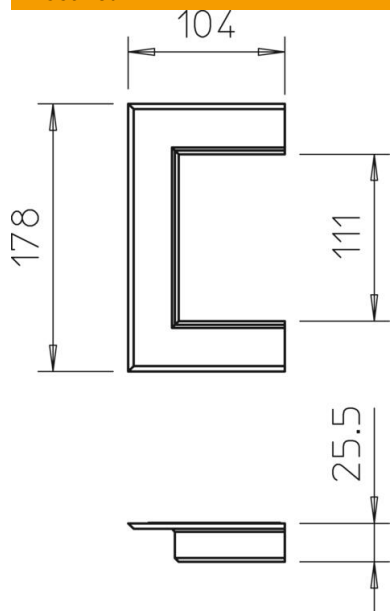

Tehniline andmeleht

Seinaäärnis plastik lahtine 70110

Artiklinumber: 6274810

Seina ümbrisliist (lahtine) seinäläbiviikude sulgemiseks seinamontaaži korral.

ABS/
AVA akrüülnitriilbutadieenstüreen

Põhiandmed

Artiklinumber	6274810
Tüüp	G-KWAO70110RW
Nimetus 1	Seinaäärnis
Nimetus 2	avatud ümbrisliist karbikule
Tooja	OBO
Mõõde	104x178x25
Värv	polaarvalge; RAL 9010
Materjal	akrüülnitriilbutadieenstüreen
Väikseim täisühik	1
Koguse ühik	Tükk
Kaal	6,3 kg
Kaaluühik	kg/100 tk

Tehniline andmeleht

Seinaäärne plastik lahtine 70110

Artiklinumber: 6274810

Mõõtmed

Pikkus	25 mm
Laius	178 mm
Kõrgus	104 mm

Tehnilised andmed

Mudel	universaalne
halogeenita	jah
Kanali sügavus	70 mm
Kanali paigaldusviis	Sein