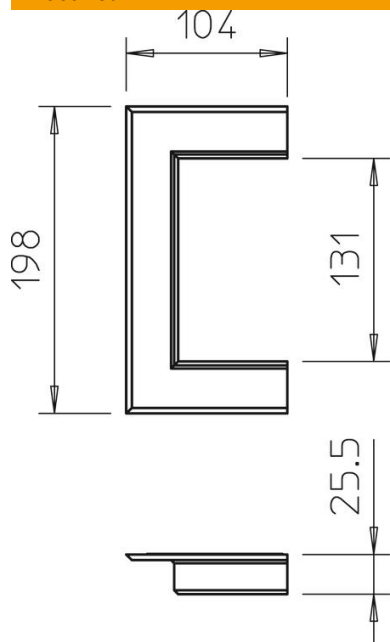

Tehniline andmeleht

Seinaäärnis plastik lahtine 70130

Artiklinumber: 6274820

Seina ümbrisliist (lahtine) seinäläbiviikude sulgemiseks seinamontaaži korral.

ABS/
AVA

akrüülnitriilbutadieenstüreen

Põhiandmed

Artiklinumber	6274820
Tüüp	G-KWAO70130RW
Nimetus 1	Seinaäärnis
Nimetus 2	avatud ümbrisliist karbikule
Tooja	OBO
Mõõde	104x198x25
Värv	polaarvalge; RAL 9010
Materjal	akrüülnitriilbutadieenstüreen
Väikseim täisühik	1
Koguse ühik	Tükk
Kaal	6,5 kg
Kaaluühik	kg/100 tk

Tehniline andmeleht

Seinaäärne plastik lahtine 70130

Artiklinumber: 6274820

Mõõtmed

Pikkus	25 mm
Laius	198 mm
Kõrgus	104 mm

Tehnilised andmed

Mudel	universaalne
halogeenita	jah
Kanali sügavus	70 mm
Kanali paigaldusviis	Sein