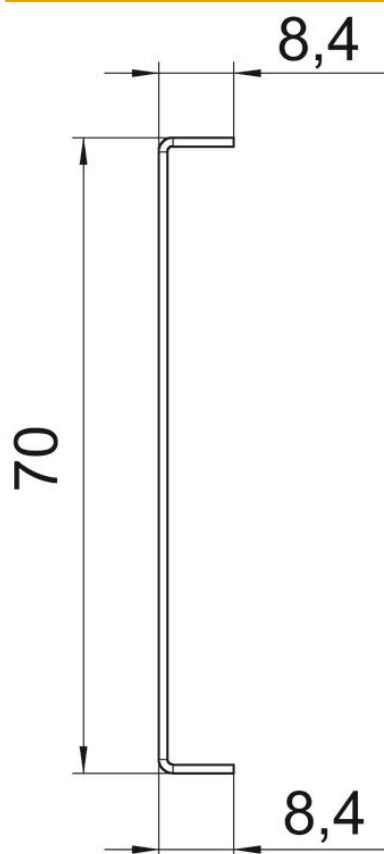

# Tehniline andmeleht

Vaheriul GA-TW90

Artiklinumber: 6279714

Eraldussein Rapid 80 GA, Rapid IBIS alumiiniumist seadmekarbiku ja ISS karbikpostide jaotamiseks eri pingetasemete korral. Seadmekarbikute vertikaalsel paigaldamisel, samuti ISS karbikpostide paigaldamiseks on vaja vaheseina tugevaks kinnitamiseks kanaliklambri tüüpi KL80A.

## Põhiandmed

Artiklinumber	6279714
Tüüp	GA-TW90
Nimetus 1	Vaheriul
Nimetus 2	GA 90 -le
Tooja	OBO
Mõõde	8,4x70x2000
Materjal	Teras
Väikseim täisühik	2
Koguse ühik	Meeter
Kaal	67,3 kg
Kaaluühik	kg/100 m

# Tehniline andmeleht

Vaheriül GA-TW90

Artiklinumber: 6279714

## Mõõtmed

Pikkus	2 000 mm
Laius	70 mm
Kõrgus	8,4 mm