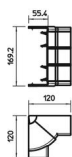

Tehniline andmeleht

Sisenurk, seadmekarbikule Rapid 45-2, tüüp GK-53160

Artiklinumber: 6116201

Sisenurk 3-osaliste seadmekarbikute Rapid 45 suunamuutuseks. Details saab reguleerida vahemikus 80-103°.

PVC Polüvinüülkloriid

Põhiandmed

Artiklinumber	6116201
Tüüp	GEK-KI53160-3
Nimetus 1	Sisenurk
Nimetus 2	reguleeritav
Tooja	OBO
Mõõde	53x160
Värv	polaarvalge; RAL 9010
Materjal	Polüvinüülkloriid
Väikseim täisühik	2
Koguse ühik	Tükk
Kaal	13,8 kg
Kaaluühik	kg/100 tk

Tehniline andmeleht

Sisenurk, seadmekarbikule Rapid 45-2, tüüp GK-53160

Artiklinumber: 6116201

Mõõtmed

Pikkus	120 mm
Laius	169,2 mm
Kõrgus	55,4 mm

Tehnilised andmed

Kaante arv	1
Mudel	Vormitud kate
Vorm	universaalne
halogeenita	ei
kaablikinnitusklamber	ei
Kanali jätkumuhv	ei
Kaante paigaldamise viis	sisemine
Paigaldusperforeering põhjas	ei
Kaane laius 2	45 mm
Kaane laius 3	45 mm
kaitseklass	IP30
kaitsekile	ei
Kaitsemäär IK-kood	IK08.
Rakendustemperatuuri vahemiku max	60 °C
Rakendustemperatuuri vahemiku min	-15 °C
Max nurgaala	103 mm
Min nurgaala	80 mm