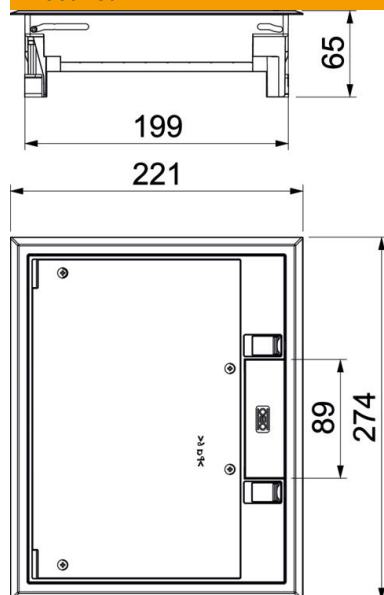

Põrandakatte väljalõige klappkaanes eelreguleeritud 5 mm peale, vajaduse korral reguleeritav ka 3,8 või 10 mm peale.

PA Polüamiid

Põhiandmed

Artiklinumber	7405321
Tüüp	GES6-2U10T 7011
Nimetus 1	Põrandakarp
Nimetus 2	universaalpaigalduseks
Tooja	OBO
Mõõde	274x221x66
Värv	terashall; RAL 7011
Materjal	Polüamiid
Väikseim täisühik	1
Koguse ühik	Tükk
Kaal	138 kg
Kaaluühik	kg/100 tk

Tehniline andmeleht

Lukustusliuguriga pörandakarp GES6

Artiklinumber: 7405321

Mõõtmed

Pikkus	221 mm
Laius	274 mm
Kõrgus	65 mm

Tehnilised andmed

Paigaldatavate seadmete arv	9
Seadmekarpide arv	3
Mudel	ristkülikukujuline
Juhtmeväljaviigu teostus	Pööratav kaabli väljaviik
Pörandakatte kaitseraam	jah
Põhjahooldus	kuiv
Tihendi paigaldusvõimalus	ei
Min tasanduskihi kõrgus	73 mm
Min pörandakõrgus	73 mm
Sobib topeltpörandasse paigaldamiseks	jah
Sobib õõnespörandasse paigaldamiseks	jah
Sobib märghoolduseks	ei
Sobib süvistuskarbile	250/350
Sobib pörandasisesele paigalduskanalile	jah
Võimalik kinnitada seadmekarpe	jah
Välismõõtete pikkus	221 mm
Pikkus paigaldusmõõt	201 mm
Pörandakattesüvendiga	jah
Nimisuurus pörandakarpidele	6
Raami teostus	Vaibakaitseraamid
Kaitseaste (IP) kasutuses olekus	IP20
Kaitseaste (IP) kasutamata olekus	IP40
Kaitsemäär IK-kood	IK08.
Tugev teostus	ei