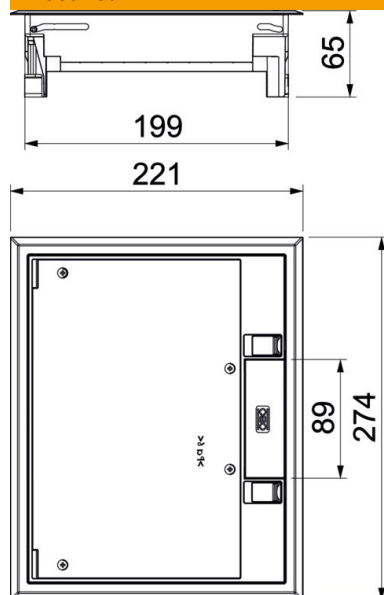

Pörandakatte väljalõige klappkaanes eelreguleeritud 5 mm peale, vajaduse korral reguleeritav ka 3,8 või 10 mm peale.

PA Polüamiid

Põhiandmed

Artiklinumber	7405322
Tüüp	GES6-2U10T 9011
Nimetus 1	Pörandakarp
Nimetus 2	universaalpaigalduseks
Tooja	OBO
Mõõde	274x221x66
Värv	grafiitmust; RAL 9011
Materjal	Polüamiid
Väikseim täisühik	1
Koguse ühik	Tükk
Kaal	138 kg
Kaaluühik	kg/100 tk

Tehniline andmeleht

Lukustusliuguriga pörandakarp GES6

Artiklinumber: 7405322

Mõõtmed

Pikkus	221 mm
Laius	274 mm
Kõrgus	65 mm

Tehnilised andmed

Paigaldatavate seadmete arv	9
Seadmekarpide arv	3
Mudel	ristkülikukujuline
Juhtmeväljaviigu teostus	Pööratav kaabli väljaviik
Pörandakatte kaitseraam	jah
Põhjahooldus	kuiv
Tihendi paigaldusvõimalus	ei
Min tasanduskihi kõrgus	73 mm
Min pörandakõrgus	73 mm
Sobib topeltpörandasse paigaldamiseks	jah
Sobib õõnespörandasse paigaldamiseks	jah
Sobib märghoolduseks	ei
Sobib süvistuskarbile	250/350
Sobib pörandasisesele paigalduskanalile	jah
Võimalik kinnitada seadmekarpe	jah
Välismõõtete pikkus	221 mm
Pikkus paigaldusmõõt	201 mm
Pörandakattesüvendiga	jah
Nimisuurus pörandakarpidele	6
Raami teostus	Vaibakaitseraamid
Kaitseaste (IP) kasutuses olekus	IP20
Kaitseaste (IP) kasutamata olekus	IP40
Kaitsemäär IK-kood	IK08.
Tugev teostus	ei