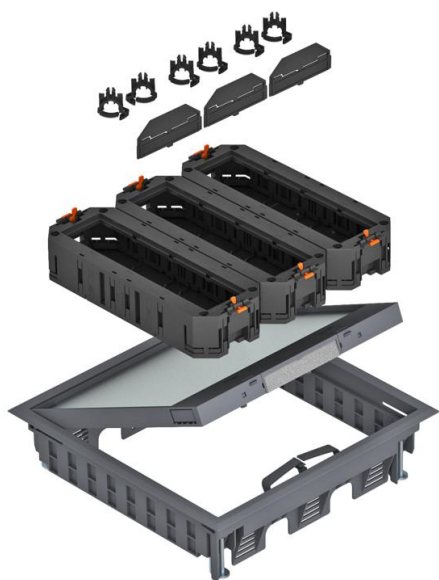

Tehniline andmeleht

Seadmekarp GES9-3 koos UT4 45-ga

Artiklinumber: 7429592

Seadmekarp koos kõigi vajalike süsteemitarvikutega vahetuks paigaldamiseks tasanduskihiga põrandatesse sisetingimustes.

Tamekomplektis sisalduvad üks seadmetoos nominaalsuurusega 9 koos universaalse kinnitusnurgikuga ja kolm universaalkandurit iga nelja paigaldusseadme Modul 45@ jaoks.

Seadmetoos koos polüamiidist vaibakaitseraami, klappkaane ja juhtmeväljundiga värvitoonis RAL 7011, terashall. Põrandakatte väljalõige klappkaanes 10 mm (muudetav 3, 5 või 8 mm peale).

PA Polüamiid

Põhiandmed

Artiklinumber	7429592
Nimetus 1	Põrandakarp seadmekarpidega
Nimetus 2	universaalpaigalduseks
Tootja	OBO
Värv	terashall; RAL 7011
Materjal	Polüamiid
Väikseim täisühik	1
Koguse ühik	Tükk
Kaal	230 kg
Kaaluühik	kg/100 tk