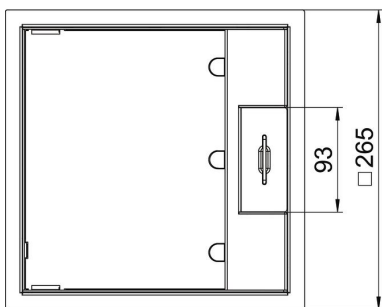

Sangaga põrandakarp, 3-le seadmekarbile, seadmekarpide UT4 paigaldamiseks. Paigaldada saab APMT5 konstruktsiooniga kolm katteplaati

A2 Roostevaba teras

Põhiandmed

Artiklinumber	7405371
Tüüp	GES9M-2 10U
Nimetus 1	Põrandakarp
Nimetus 2	universaalpaigalduseks
Tooja	OBO
Mõõde	266x266x69
Materjal	Roostevaba teras 1.4301
Väikseim täisühik	1
Koguse ühik	Tükk
Kaal	360 kg
Kaaluühik	kg/100 tk

Tehniline andmeleht

Sangaga pörandakarp GES9M-2

Artiklinumber: 7405371

Mõõtmed

Pikkus	265 mm
Laius	265 mm
Kõrgus	67 mm

Tehnilised andmed

Paigaldatavate seadmete arv	12
Seadmekarpide arv	3
Mudel	ruudukujuline
Juhtmeväljaviigu teostus	Pööratav kaabli väljaviik
Pörandakatte kaitseraam	jah
Põhjahoodus	kuiv
Tihendi paigaldusvõimalus	ei
Min pörandakõrgus	78 mm
Sobib topeltpörandasse paigaldamiseks	jah
Sobib pöranda tasapinnas suletud pörandaspaigalduskanalile	ei
Sobib pealt kaetavale pörandaspaigalduskanalile	jah
Sobib õõnespörandasse paigaldamiseks	jah
Sobib märghoolduseks	ei
Sobib süvistuskarbile	250/350
Sobib pörandasisesele paigalduskanalile	jah
Võimalik kinnitada seadmekarpe	jah
Välismõõtete pikkus	265 mm
Pikkus paigaldusmõõt	244 mm
Pörandakattesüvendiga	jah
Nimisuurus pörandakarpidele	9
Raami teostus	Vaibakaitseraamid
Kaitseaste (IP) kasutuses olekus	IP20
Kaitseaste (IP) kasutamata olekus	IP40
Kaitsemäär IK-kood	IK10.
Tugev teostus	ei
Paigaldussüsteemi tüüp	MT4 / GB3
Vertikaalne koormus, suur pind	kuni 5 000 N
Vertikaalne koormus, väike pind	kuni 3 000 N
Avamismehhanism	Käepide

Tehniline andmeleht

Sangaga põrandakarp GES9M-2

Artiklinumber: 7405371

Tehnilised andmed

Põrandakatte paksus	5 mm
---------------------	------