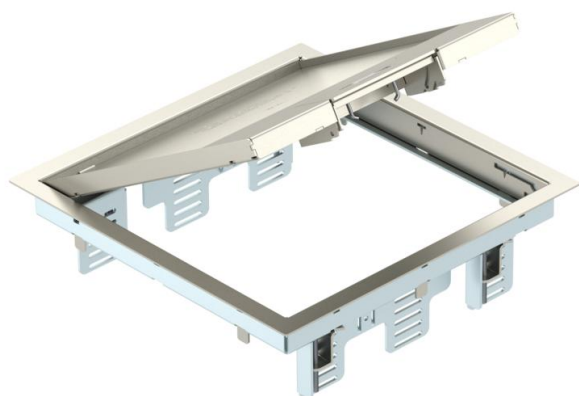

Tehniline andmeleht

Sangaga põrandakarp GES9M-2

Artiklinumber: 7405371

Sangaga põrandakarp kuni 12 Modul 45-üksikseadme jaoks kolmes universaal-kanduris UT4, kasutamine siseruumides kanali- ja põrandasüsteemides. Tsingitud terasplekist kinnitusredel. Põrandakatte paksuseks on seatud 5 mm, vajadusel reguleeritav 10 mm peale. Kasutatav kuni üheksa 50 keskplaadiga paigaldusseadmega.

Sangaga põrandakarp, 3-le seadmekarbile, seadmekarpide UT4 paigaldamiseks. Paigaldada saab APMT5 konstruktsiooniga kolm katteplaati

A2 Roostevaba teras

Põhiandmed

Artiklinumber	7405371
Tüüp	GES9M-2 10U
Nimetus 1	Põrandakarp
Nimetus 2	universaalpaigalduseks
Tooja	OBO
Mõõde	266x266x69
Materjal	Roostevaba teras 1.4301
Väikseim täisühik	1
Koguse ühik	Tükk
Kaal	360 kg
Kaaluühik	kg/100 tk

Tehniline andmeleht

Sangaga pörandakarp GES9M-2

Artiklinumber: 7405371

Mõõtmed

Pikkus	265 mm
Laius	265 mm
Kõrgus	67 mm

Tehnilised andmed

Paigaldatavate seadmete arv	12
Seadmekarpide arv	3
Mudel	ruudukujuline
Juhtmeväljaviigu teostus	Pööratav kaabli väljaviik
Pörandakatte kaitseraam	jah
Põhjahoodus	kuiv
Tihendi paigaldusvõimalus	ei
Min pörandakõrgus	78 mm
Sobib topeltpörandasse paigaldamiseks	jah
Sobib pöranda tasapinnas suletud pörandaspaigalduskanalile	ei
Sobib pealt kaetavale pörandaspaigalduskanalile	jah
Sobib õõnespörandasse paigaldamiseks	jah
Sobib märghoolduseks	ei
Sobib süvistuskarbile	250/350
Sobib pörandasisesele paigalduskanalile	jah
Võimalik kinnitada seadmekarpe	jah
Välismõõtete pikkus	265 mm
Pikkus paigaldusmõõt	244 mm
Pörandakattesüvendiga	jah
Nimisuurus pörandakarpidele	9
Raami teostus	Vaibakaitseraamid
Kaitseaste (IP) kasutuses olekus	IP20
Kaitseaste (IP) kasutamata olekus	IP40
Kaitsemäär IK-kood	IK10.
Tugev teostus	ei
Paigaldussüsteemi tüüp	MT4 / GB3
Vertikaalne koormus, suur pind	kuni 5 000 N
Vertikaalne koormus, väike pind	kuni 3 000 N
Avamismehhanism	Käepide