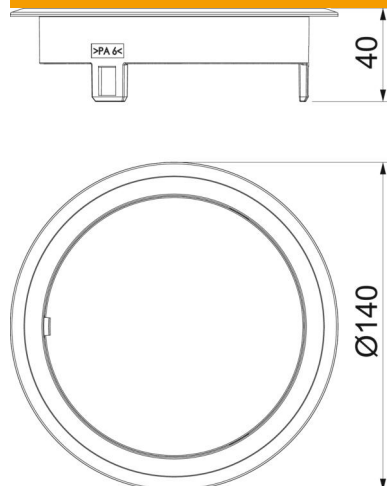

Tehniline andmeleht

Pimekatte ja avakontuuriga seadmetoos GES R2

Artiklinumber: 7405086

Mõõtmed

Tehnilised andmed

Mudel	ümar
Juhtmeväljaviigu teostus	Juhtmete väljaviik puudub
Põrandakatte kaitseraam	jah
Põhjahoodus	kuiv
Sobib topeltpõrandasse paigaldamiseks	jah
Sobib õõnespõrandasse paigaldamiseks	jah
Sobib märghoolduseks	ei
Sobib põrandasisesele paigalduskanalile	ei
Põrandakattesüvendiga	ei
Standard	EN 50085-2-2
Kaitseaste (IP) kasutamata olekus	IP40
Kaitsemäär IK-kood	IK10.
Vertikaalne koormus, väike pind	kuni 500 N
Heakskiidud	VDE
Avamismehhanism	Tööriistad