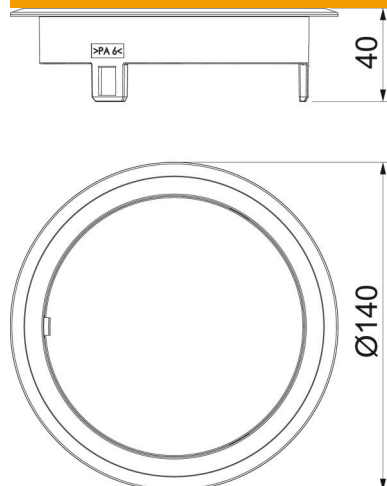

Tehniline andmeleht

Pimekatte ja avakontuuriga seadmetoos GES R2

Artiklinumber: 7405088

Pimekaane ja avakontuuriga seadmetoos pörandakarbi GES R2 jaoks vahetuks paigaldamiseks seadmekarpi MT R2.
Kasutamiseks sisetingimustes kuivhooldusega pörandates.

PA Polüamiid

Põhiandmed

Artiklinumber	7405088
Nimetus 1	Pimekatte
Nimetus 2	plastist
Tootja	OBO
Mõõde	140x140x40
Värv	grafiitmust; RAL 9011
Materjal	Polüamiid
Väikseim täisühik	1
Koguse ühik	Tükk
Kaal	8,15 kg
Kaaluühik	kg/100 tk

Tehniline andmeleht

Pimekatte ja avakontuuriga seadmetoos GES R2

Artiklinumber: 7405088

Mõõtmed

Tehnilised andmed

Mudel	ümar
Juhtmeväljaviigu teostus	Juhtmete väljaviik puudub
Põrandakatte kaitseraam	jah
Põhjahooldus	kuiv
Sobib topeltpõrandasse paigaldamiseks	jah
Sobib õõnespõrandasse paigaldamiseks	jah
Sobib märghoolduseks	ei
Sobib põrandasisesele paigalduskanalile	ei
Põrandakattesüvendiga	ei
Standard	EN 50085-2-2
Kaitseaste (IP) kasutamata olekus	IP40
Kaitsemäär IK-kood	IK10.
Vertikaalne koormus, väike pind	kuni 500 N
Heakskiidud	VDE
Avamismehhanism	Tööriistad