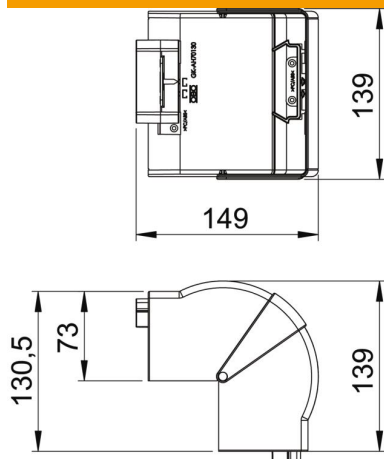

Polükarbonaat/akrüülnitriilbutadienstüreen

Põhiandmed

Artiklinumber	6274411
Tüüp	GK-AH70130CW
Nimetus 1	Välisnurk
Nimetus 2	reguleeritav
Tooja	OBO
Mõõde	70x130mm
Värv	kreemvalge, RAL 9001
Materjal	Polükarbonaat/akrüülnitriilbutadienstüreen
Väikseim täisühik	1
Koguse ühik	Tükk
Kaal	16,1 kg
Kaaluühik	kg/100 tk

Tehniline andmeleht

Välisnurga kate, seadmekarbikule Rapid 80 tüüp 70130

Artiklinumber: 6274411

Mõõtmed

Pikkus	130,5 mm
Laius	139 mm
Kõrgus	73 mm

Tehnilised andmed

Kaante arv	1
Mudel	Vormitud kate
kanalilaiusele	130 mm
kanalikõrgusele	70 mm
halogeenita	jah
kaablikinnitusklamber	ei
Kanali jätkumuhv	ei
Kaante paigaldamise viis	Üleulatuv
Paigaldusperforeering põhjas	ei
Kaane laius	0 mm
Kaane laius 2	0 mm
Kaane laius 3	0 mm
kaitseklass	IP30
kaitsekile	ei
Kaitsemäär IK-kood	IK08.
Sümmeetriline	jah
Rakendustemperatuuri vahemiku max	60 °C
Rakendustemperatuuri vahemiku min	-15 °C
Max nurgaala	100 mm
Min nurgaala	80 mm