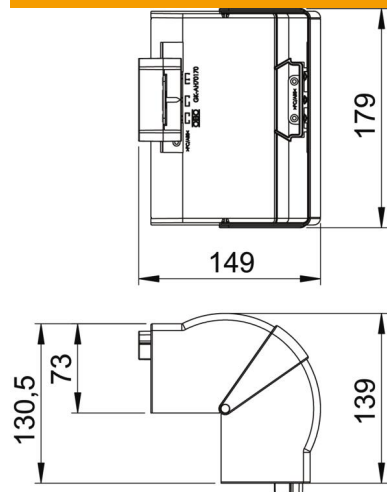

Tehniline andmeleht

Välisnurga kate, seadmekarbikule Rapid 80 tüüp 70170

Artiklinumber: 6274611

Välisnurk-kattepaneel-kujudetail halogeenivabast PC-st/ABS-ist süsteemide GK, GKH, GS ja GA seadmepaigalduskanalite Rapid 80 suuna muutmiseks. Kujudetailid on 80°–100° varieeritavalt ümberseadistatavad ja sümmeetriliste ning asümmeetriliste kanalite jaoks kasutatavad.

Polükarbonaat/akrüülnitriilbutadienstüreen

Põhiandmed

Artiklinumber	6274611
Tüüp	GK-AH70170CW
Nimetus 1	Välisnurk
Nimetus 2	reguleeritav
Tooja	OBO
Mõõde	70x170mm
Värv	kreemvalge, RAL 9001
Materjal	Polükarbonaat/akrüülnitriilbutadienstüreen
Väikseim täisühik	1
Koguse ühik	Tükk
Kaal	20,49 kg
Kaaluühik	kg/100 tk

Tehniline andmeleht

Välisnurga kate, seadmekarbikule Rapid 80 tüüp 70170

Artiklinumber: 6274611

Mõõtmed

Pikkus	130,5 mm
Laius	179 mm
Kõrgus	73 mm

Tehnilised andmed

Kaante arv	1
Mudel	Vormitud kate
kanalilaiusele	170 mm
kanalikõrgusele	70 mm
halogeenita	jah
kaablikinnitusklamber	ei
Kanali jätkumuhv	ei
Kaante paigaldamise viis	Üleulatuv
Paigaldusperforeering põhjas	ei
Kaane laius	0 mm
Kaane laius 2	0 mm
Kaane laius 3	0 mm
kaitseklass	IP30
kaitsekile	ei
Kaitsemäär IK-kood	IK08.
Sümmeetriline	jah
Rakendustemperatuuri vahemiku max	60 °C
Rakendustemperatuuri vahemiku min	-15 °C
Max nurgaala	100 mm
Min nurgaala	80 mm