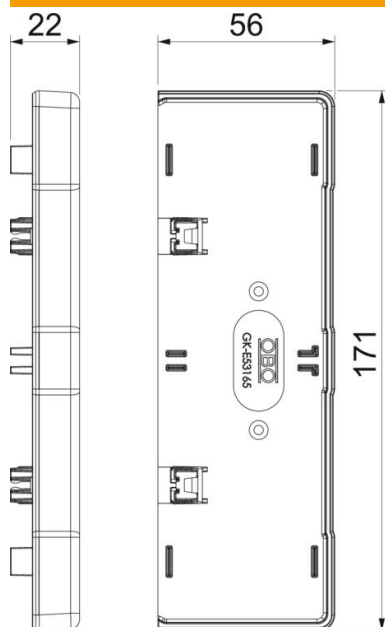

# Tehniline andmeleht

Otsakaas, seadmekarbikule Rapid 45-2 tüüp GK-53165

Artiklinumber: 6113472

Otsakaas Rapid 45-2 GK ja GA 53165 seadmekarbikute külgmiseks sulgemiseks.

Polükarbonaat/akrüülnitriilbutadieenstüreen

## Põhiandmed

Artiklinumber	6113472
Tüüp	GK-E53165LGR
Nimetus 1	Otsatükk
Nimetus 2	Rapid 45-2 165
Tooja	OBO
Mõõde	171x56x22
Värv	helehall; RAL 7035
Materjal	Polükarbonaat/akrüülnitriilbutadieenstüreen
Väikseim täisühik	1
Koguse ühik	Tükk
Kaal	3,561 kg
Kaaluühik	kg/100 tk

## Mõõtmed

Pikkus	22 mm
Laius	171 mm
Kõrgus	56 mm

## Tehnilised andmed

Mudel	sümmeetriline
Kinnitusviis	kinnivajutatav
kanalilaiusele	165 mm
kanalikõrgusele	53 mm
Sobib	vasakul/paremal
halogeenita	jah
Lõikelamineering	jah
kaitseklass	IP40
kaitsekile	ei
Kaitsemäär IK-kood	IK08.
Rakendustemperatuuri vahemiku max	60 °C
Rakendustemperatuuri vahemiku min	-15 °C