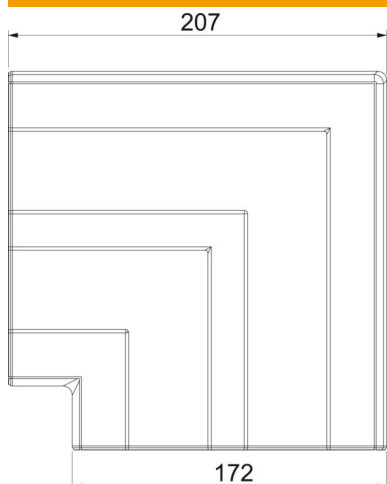

Tehniline andmeleht

Püstnurga kate, seadmekarbikule Rapid 45-2, tüüp GK-53165

Artiklinumber: 6113460

Püstnurk kaane kujudetailina seadmekarbikute Rapid 45-2 suuna muutuseks.

Polükarbonaat/akrüülnitriilbutadieenstüreen

Põhiandmed

| | |
|-------------------|---|
| Artiklinumber | 6113460 |
| Tüüp | GK-FH53165RW |
| Nimetus 1 | Püstnurk |
| Nimetus 2 | kate |
| Tooja | OBO |
| Mõõde | 207x207x56 |
| Värv | polaarvalge; RAL 9010 |
| Materjal | Polükarbonaat/akrüülnitriilbutadieenstüreen |
| Väikseim täisühik | 1 |
| Koguse ühik | Tükk |
| Kaal | 16,3 kg |
| Kaaluühik | kg/100 tk |

Tehniline andmeleht

Püstnurga kate, seadmekarbikule Rapid 45-2, tüüp GK-53165

Artiklinumber: 6113460

Mõõtmed

| | |
|--------|---------|
| Pikkus | 207 mm |
| Laius | 172 mm |
| Kõrgus | 55,5 mm |

Tehnilised andmed

| | |
|-----------------------------------|----------------------------|
| Kaante arv | 1 |
| Mudel | Vormitud kate |
| kanalilaiusele | 165 mm |
| kanalikõrgusele | 53 mm |
| halogeenita | jah |
| kaablikinnitusklamber | ei |
| Kanali jätkumuhv | ei |
| Kaante paigaldamise viis | Üleulatuv |
| Paigaldusperforeering põhjas | ei |
| Kaane laius | 0 mm |
| Kaane laius 2 | 0 mm |
| Kaane laius 3 | 0 mm |
| Ümbersuunaja | Vertikaalne, tõusev/langev |
| kaitseklass | IP40 |
| kaitsekile | ei |
| Kaitsemäär IK-kood | IK08. |
| Sümmeetriline | jah |
| Rakendustemperatuuri vahemiku max | 60 °C |
| Rakendustemperatuuri vahemiku min | -15 °C |
| Max nurgaala | 90 mm |
| Min nurgaala | 90 mm |