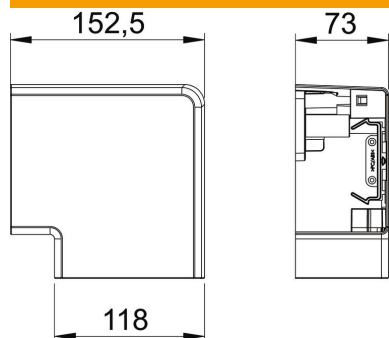

## Põhiandmed

Artiklinumber	6274221
Nimetus 1	Püstnurk
Nimetus 2	kate
Tootja	OBO
Mõõde	70x110mm
Värv	kreemvalge, RAL 9001
Materjal	Polükarbonaat/akrüül-niitriilbutadienstüreen
Väikseim täisühik	1
Koguse ühik	Tükk
Kaal	15,1 kg
Kaaluühik	kg/100 tk

## Mõõtmed

Pikkus	152,5 mm
Laius	118 mm
Kõrgus	73 mm

## Tehnilised andmed

Kaante arv	1
Mudel	Vornitud kate
kanalilaiusele	110 mm
kanalikõrgusele	70 mm
halogeenita	jah
kaablikinnitusklamber	ei
Kanali jätkumuhv	ei
Kaante paigaldamise viis	Üleulatuv
Paigaldusperforeering põhjas	ei
Kaane laius	0 mm
Kaane laius 2	0 mm
Kaane laius 3	0 mm
Ümbersuunaja	Vertikaalne, tõusev/langev
kaitseklass	IP30
kaitsekile	jah
Kaitsemäär IK-kood	IK08.
Sümmeetriline	jah
Rakendustemperatuuri vahemiku max	60 °C
Rakendustemperatuuri vahemiku min	-15 °C
Max nurgaala	90 mm
Min nurgaala	90 mm