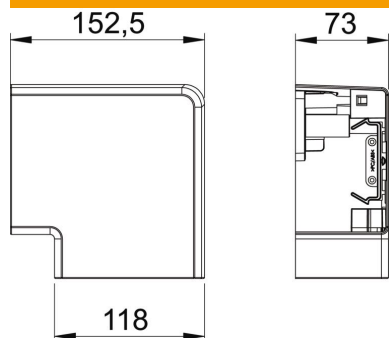

Polükarbonaat/akrüül-niitriilbutadienstüreen

Põhiandmed

Artiklinumber	6274222
Nimetus 1	Püstnurk
Nimetus 2	kate
Tootja	OBO
Mõõde	70x110mm
Värv	helehall; RAL 7035
Materjal	Polükarbonaat/akrüül-niitriilbutadienstüreen
Väikseim täisühik	1
Koguse ühik	Tükk
Kaal	15,1 kg
Kaaluühik	kg/100 tk

Tehniline andmeleht

Püstnurga kate, seadmekarbikule Rapid 80, tüüp 70110

Artiklinumber: 6274222

Mõõtmed

Pikkus	152,5 mm
Laius	118 mm
Kõrgus	73 mm

Tehnilised andmed

Kaante arv	1
Mudel	Vormitud kate
kanalilaiusele	110 mm
kanalikõrgusele	70 mm
halogeenita	jah
kaablikinnitusklamber	ei
Kanali jätkumuhv	ei
Kaante paigaldamise viis	Üleulatuv
Paigaldusperforeering põhjas	ei
Kaane laius	0 mm
Kaane laius 2	0 mm
Kaane laius 3	0 mm
Ümbersuunaja	Vertikaalne, tõusev/langev
kaitseklass	IP30
kaitsekile	jah
Kaitsemäär IK-kood	IK08.
Sümmeetriline	jah
Rakendustemperatuuri vahemiku max	60 °C
Rakendustemperatuuri vahemiku min	-15 °C
Max nurgaala	90 mm
Min nurgaala	90 mm