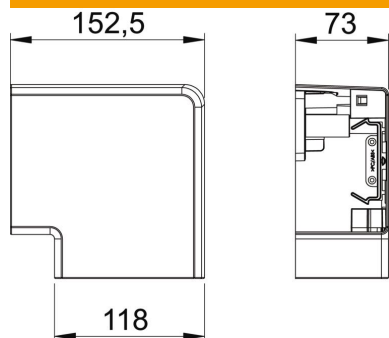

Polükarbonaat/akrüül-niitriilbutadienstüreen

Põhiandmed

Artiklinumber	6274220
Nimetus 1	Püstnurk
Nimetus 2	kate
Tootja	OBO
Mõõde	70x110mm
Värv	polaarvalge; RAL 9010
Materjal	Polükarbonaat/akrüül-niitriilbutadienstüreen
Väikseim täisühik	1
Koguse ühik	Tükk
Kaal	15,1 kg
Kaaluühik	kg/100 tk

Tehniline andmeleht

Püstnurga kate, seadmekarbikule Rapid 80, tüüp 70110

Artiklinumber: 6274220

Mõõtmed

Pikkus	152,5 mm
Laius	118 mm
Kõrgus	73 mm

Tehnilised andmed

Kaante arv	1
Mudel	Vormitud kate
kanalilaiusele	110 mm
kanalikõrgusele	70 mm
halogeenita	jah
kaablikinnitusklamber	ei
Kanali jätkumuhv	ei
Kaante paigaldamise viis	Üleulatuv
Paigaldusperforeering põhjas	ei
Kaane laius	0 mm
Kaane laius 2	0 mm
Kaane laius 3	0 mm
Ümbersuunaja	Vertikaalne, tõusev/langev
kaitseklass	IP30
kaitsekile	jah
Kaitsemäär IK-kood	IK08.
Sümmeetriline	jah
Rakendustemperatuuri vahemiku max	60 °C
Rakendustemperatuuri vahemiku min	-15 °C
Max nurgaala	90 mm
Min nurgaala	90 mm