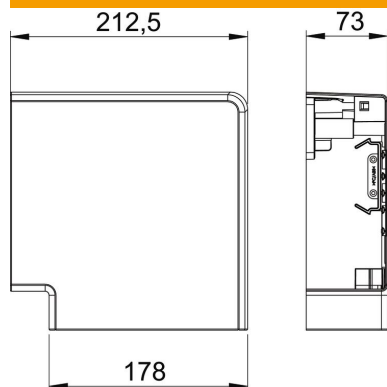

## Põhiandmed

Artiklinumber	6274622
Nimetus 1	Püstnurk
Nimetus 2	kate
Tootja	OBO
Mõõde	70x170mm
Värv	helehall; RAL 7035
Materjal	Polükarbonaat/akrüül-niitriilbutadienüstüreen
Väikseim täisühik	1
Koguse ühik	Tükk
Kaal	26,15 kg
Kaaluühik	kg/100 tk

## Mõõtmed

Pikkus	212,5 mm
Laius	178 mm
Kõrgus	73 mm

## Tehnilised andmed

Kaante arv	1
Mudel	Vornitud kate
kanalilaiusele	170 mm
kanalikõrgusele	70 mm
halogeenita	jah
kaablikinnitusklamber	ei
Kanali jätkumuhv	ei
Kaante paigaldamise viis	Üleulatuv
Paigaldusperforeering põhjas	ei
Kaane laius	0 mm
Kaane laius 2	0 mm
Kaane laius 3	0 mm
Ümbersuunaja	Vertikaalne, tõusev/langev
kaitseklass	IP30
kaitsekile	jah
Kaitsemäär IK-kood	IK08.
Sümmeetriline	jah
Rakendustemperatuuri vahemiku max	60 °C
Rakendustemperatuuri vahemiku min	-15 °C
Max nurgaala	90 mm
Min nurgaala	90 mm