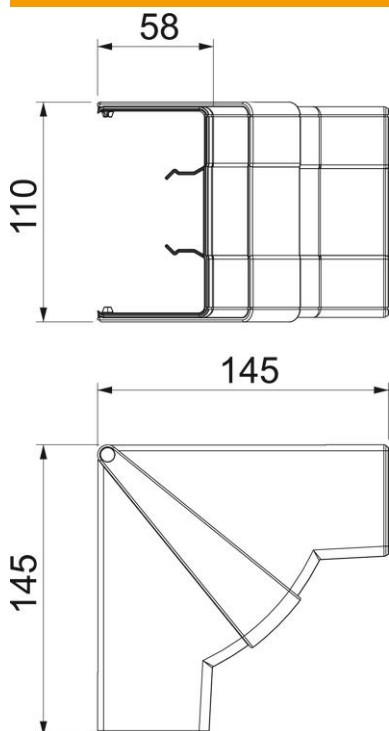

Tehniline andmeleht

Sisenurga kate, seadmekarbikule Rapid 45-2 tüüp GK-53100

Artiklinumber: 6113072

Sisenurk seadmekarbikute Rapid 45-2 suuna muutuseks. Kujudetaile saab reguleerida vahemikus 83° - 97°.

Polükarbonaat/akrüülnitriilbutadieenstüreen

Põhiandmed

Artiklinumber	6113072
Tüüp	GK-IH53100LGR
Nimetus 1	Sisenurk
Nimetus 2	reguleeritav
Tooja	OBO
Mõõde	110x145x145
Värv	helehall; RAL 7035
Materjal	Polükarbonaat/akrüülnitriilbutadieenstüreen
Väikseim täisühik	1
Koguse ühik	Tükk
Kaal	12,856 kg
Kaaluühik	kg/100 tk

Tehniline andmeleht

Sisenurga kate, seadmekarbikule Rapid 45-2 tüüp GK-53100

Artiklinumber: 6113072

Mõõtmed

Pikkus	145 mm
Laius	100 mm
Kõrgus	53 mm

Tehnilised andmed

Kaante arv	1
Mudel	Vormitud kate
Vorm	sümmeetriline
halogeenita	jah
kaablikinnitusklamber	ei
Kanali jätkumuhv	ei
Kaante paigaldamise viis	Üleulatuv
Paigaldusperforeering põhjas	ei
Kaane laius	0 mm
Kaane laius 2	0 mm
Kaane laius 3	0 mm
kaitseklass	IP40
kaitsekile	ei
Kaitsemäär IK-kood	IK08.
Rakendustemperatuuri vahemiku max	60 °C
Rakendustemperatuuri vahemiku min	-15 °C
Max nurgaala	97 mm
Min nurgaala	83 mm