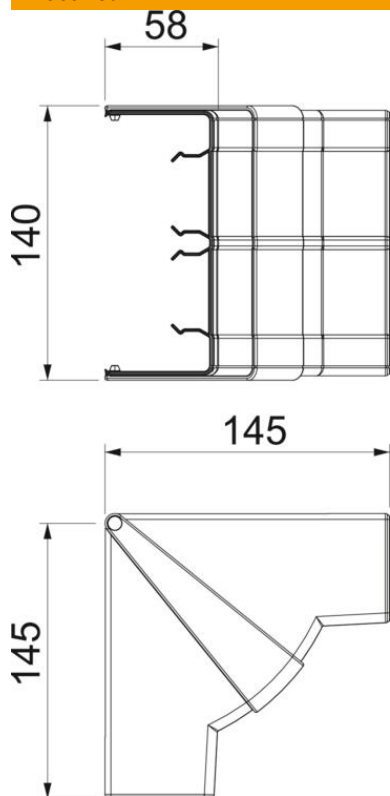

Tehniline andmeleht

Sisenurga kate, seadmekarbikule Rapid 45-2 tüüp 53130

Artiklinumber: 6113250

Sisenurk seadmekarbikute Rapid 45-2 suuna muutuseks. Kujudetaile saab reguleerida vahemikus 83° - 97°.

Polükarbonaat/akrüül-niitriilbutadieenstüreen

Põhiandmed

Artiklinumber	6113250
Nimetus 1	Sisenurk
Nimetus 2	reguleeritav
Tootja	OBO
Mõõde	140x145x145
Värv	polaarvalge; RAL 9010
Materjal	Polükarbonaat/akrüül-niitriilbutadieenstüreen
Väikseim täisühik	1
Koguse ühik	Tükk
Kaal	14,73 kg
Kaaluühik	kg/100 tk

Tehniline andmeleht

Sisenurga kate, seadmekarbikule Rapid 45-2 tüüp 53130

Artiklinumber: 6113250

Mõõtmed

Pikkus	145 mm
Laius	130 mm
Kõrgus	53 mm

Tehnilised andmed

Kaante arv	1
Mudel	Vornitud kate
Vorm	sümmeetriline
halogeenita	jah
kaablikinnitusklamber	ei
Kanali jätkumuhv	ei
Kaante paigaldamise viis	Üleulatuv
Paigaldusperforeering põhjas	ei
Kaane laius	0 mm
Kaane laius 2	0 mm
Kaane laius 3	0 mm
kaitseklass	IP40
kaitsekile	ei
Kaitsemäär IK-kood	IK08.
Rakendustemperatuuri vahemiku max	60 °C
Rakendustemperatuuri vahemiku min	-15 °C
Max nurgaala	97 mm
Min nurgaala	83 mm