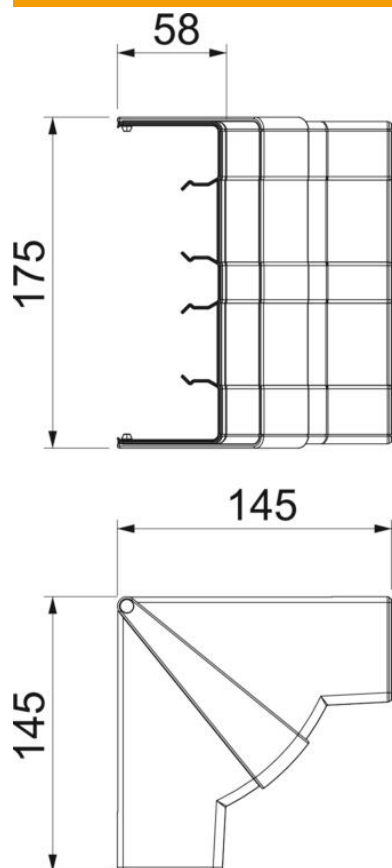

# Tehniline andmeleht

Sisenurga kate, seadmekarbikule Rapid 45-2 tüüp GK-53165

Artiklinumber: 6113444

Sisenurk seadmekarbikute Rapid 45-2 suuna muutuseks. Kujudetaile saab reguleerida vahemikus 83° - 97°.

## Põhiandmed

Artiklinumber	6113444
Tüüp	GK-IH53165AL
Nimetus 1	Sisenurk
Nimetus 2	reguleeritav
Tooja	OBO
Mõõde	175x145x145
Värv	alu
Materjal	Polükarbonaat/akrüülnitriilbutadieenstüreen
Väikseim täisühik	1
Koguse ühik	Tükk
Kaal	14,66 kg
Kaaluühik	kg/100 tk

## Mõõtmed

Pikkus	145 mm
Laius	165 mm
Kõrgus	53 mm

## Tehnilised andmed

Kaante arv	1
Mudel	Vormitud kate
Vorm	sümmeetriline
halogeenita	jah
kaablikinnitusklamber	ei
Kanali jätkumuhv	ei
Kaante paigaldamise viis	Üleulatuv
Paigaldusperforeering põhjas	ei
Kaane laius	0 mm
Kaane laius 2	0 mm
Kaane laius 3	0 mm
kaitseklass	IP40
kaitsekile	ei
Kaitsemäär IK-kood	IK08.
Rakendustemperatuuri vahemiku max	60 °C
Rakendustemperatuuri vahemiku min	-15 °C
Max nurgaala	97 mm
Min nurgaala	83 mm