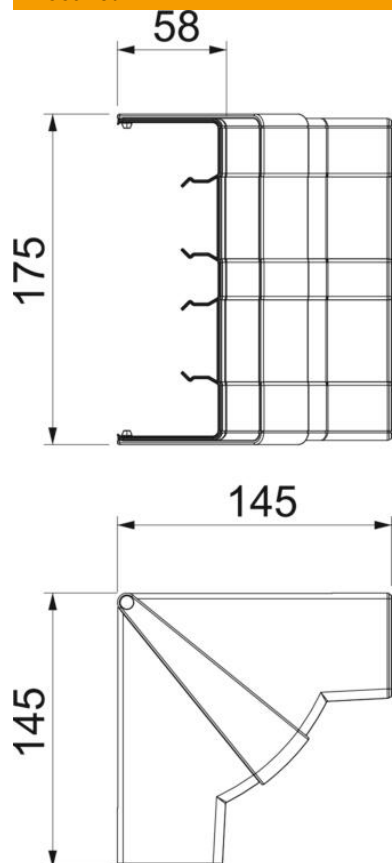

Tehniline andmeleht

Sisenurga kate, seadmekarbikule Rapid 45-2 tüüp GK-53165

Artiklinumber: 6113442

Sisenurk seadmekarbikute Rapid 45-2 suuna muutuseks. Kujudetaile saab reguleerida vahemikus 83° - 97°.

Polükarbonaat/akrüülnitriilbutadieenstüreen

Põhiandmed

Artiklinumber	6113442
Tüüp	GK-IH53165LGR
Nimetus 1	Sisenurk
Nimetus 2	reguleeritav
Tooja	OBO
Mõõde	175x145x145
Värv	helehall; RAL 7035
Materjal	Polükarbonaat/akrüülnitriilbutadieenstüreen
Väikseim täisühik	1
Koguse ühik	Tükk
Kaal	15,634 kg
Kaaluühik	kg/100 tk

Tehniline andmeleht

Sisenurga kate, seadmekarbikule Rapid 45-2 tüüp GK-53165

Artiklinumber: 6113442

Mõõtmed

Pikkus	145 mm
Laius	165 mm
Kõrgus	53 mm

Tehniline andmeleht

Sisenurga kate, seadmekarbikule Rapid 45-2 tüüp GK-53165

Artiklinumber: 6113442

Tehnilised andmed

Kaante arv	1
Mudel	Vormitud kate
Vorm	sümmeetriline
halogeenita	jah
kaablikinnitusklamber	ei
Kanali jätkumuhv	ei
Kaante paigaldamise viis	Üleulatuv
Paigaldusperforeering põhjas	ei
Kaane laius	0 mm
Kaane laius 2	0 mm
Kaane laius 3	0 mm
kaitseklass	IP40
kaitsekile	ei
Kaitsemäär IK-kood	IK08.
Rakendustemperatuuri vahemiku max	60 °C
Rakendustemperatuuri vahemiku min	-15 °C
Max nurgaala	97 mm
Min nurgaala	83 mm