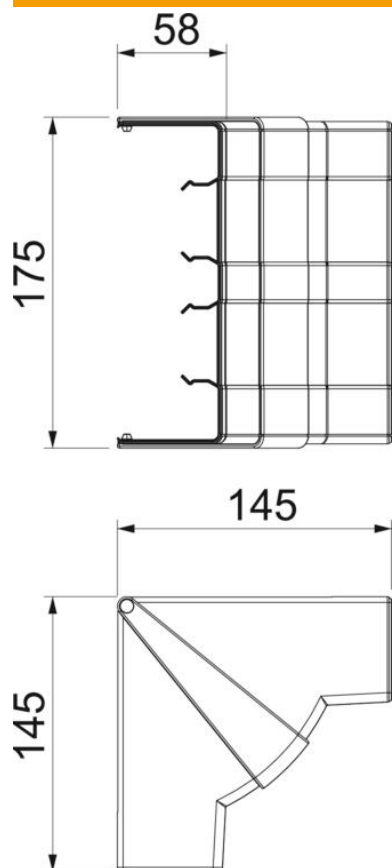

Tehniline andmeleht

Sisenurga kate, seadmekarbikule Rapid 45-2 tüüp GK-53165

Artiklinumber: 6113440

Sisenurk seadmekarbikute Rapid 45-2 suuna muutuseks. Kujudetaile saab reguleerida vahemikus 83° - 97°.

PC/ABS Polükarbonaat/akrüülnitriilbutadieenstüreen

Põhiandmed

Artiklinumber	6113440
Tüüp	GK-IH53165RW
Nimetus 1	Sisenurk
Nimetus 2	reguleeritav
Tooja	OBO
Mõõde	175x145x145
Värv	polaarvalge; RAL 9010
Materjal	Polükarbonaat/akrüülnitriilbutadieenstüreen
Väikseim täisühik	1
Koguse ühik	Tükk
Kaal	15,634 kg
Kaaluühik	kg/100 tk

Tehniline andmeleht

Sisenurga kate, seadmekarbikule Rapid 45-2 tüüp GK-53165

Artiklinumber: 6113440

Mõõtmed

Pikkus	145 mm
Laius	165 mm
Kõrgus	53 mm

Tehniline andmeleht

Sisenurga kate, seadmekarbikule Rapid 45-2 tüüp GK-53165

Artiklinumber: 6113440

Tehnilised andmed

Kaante arv	1
Mudel	Vormitud kate
Vorm	sümmeetriline
halogeenita	jah
kaablikinnitusklamber	ei
Kanali jätkumuhv	ei
Kaante paigaldamise viis	Üleulatuv
Paigaldusperforeering põhjas	ei
Kaane laius	0 mm
Kaane laius 2	0 mm
Kaane laius 3	0 mm
kaitseklass	IP40
kaitsekile	ei
Kaitsemäär IK-kood	IK08.
Rakendustemperatuuri vahemiku max	60 °C
Rakendustemperatuuri vahemiku min	-15 °C
Max nurgaala	97 mm
Min nurgaala	83 mm