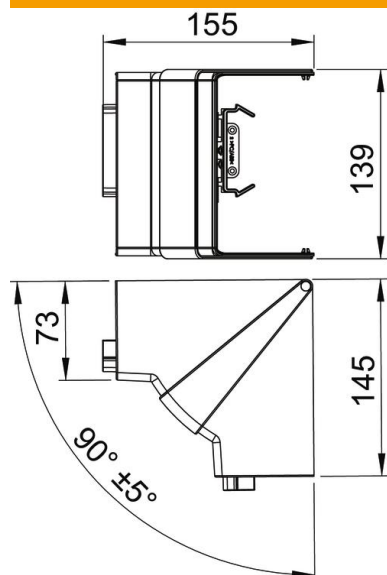

## Põhiandmed

Artiklinumber	6274441
Tüüp	GK-IH70130CW
Nimetus 1	Sisenurk
Nimetus 2	reguleeritav
Tooja	OBO
Mõõde	70x130mm
Värv	kreemvalge, RAL 9001
Materjal	Polükarbonaat/akrüülnitriilbutadienstüreen
Väikseim täisühik	1
Koguse ühik	Tükk
Kaal	14,9 kg
Kaaluühik	kg/100 tk

## Mõõtmed

Pikkus	145 mm
Laius	139 mm
Kõrgus	155 mm

## Tehnilised andmed

Kaante arv	1
Mudel	Vormitud kate
Vorm	sümmeetriline
halogeenita	jah
kaablikinnitusklamber	ei
Kanali jätkumuhv	ei
Kaante paigaldamise viis	Üleulatuv
Paigaldusperforeering põhjas	ei
Kaane laius	0 mm
Kaane laius 2	0 mm
Kaane laius 3	0 mm
kaitseklass	IP30
kaitsekile	ei
Kaitsemäär IK-kood	IK08.
Rakendustemperatuuri vahemiku max	60 °C
Rakendustemperatuuri vahemiku min	-15 °C
Max nurgaala	95 mm
Min nurgaala	85 mm