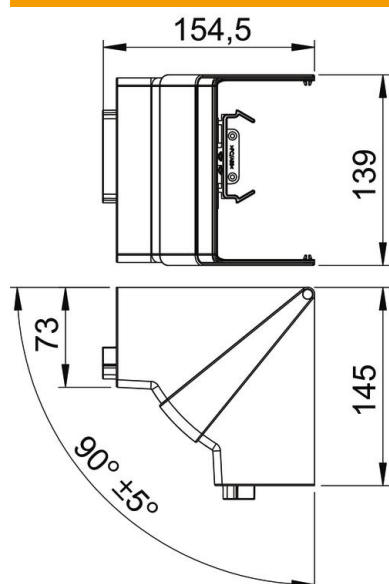

## Põhiandmed

Artiklinumber	6274442
Tüüp	GK-IH70130LGR
Nimetus 1	Sisenurk
Nimetus 2	reguleeritav
Tooja	OBO
Mõõde	70x130mm
Värv	helehall; RAL 7035
Materjal	Polükarbonaat/akrüülnitriilbutadieenstüreen
Väikseim täisühik	1
Koguse ühik	Tükk
Kaal	14,9 kg
Kaaluühik	kg/100 tk

## Mõõtmed

Pikkus	145 mm
Laius	139 mm
Kõrgus	155 mm

## Tehnilised andmed

Kaante arv	1
Mudel	Vormitud kate
Vorm	sümmeetriline
halogeenita	jah
kaablikinnitusklamber	ei
Kanali jätkumuhv	ei
Kaante paigaldamise viis	Üleulatuv
Paigaldusperforeering põhjas	ei
Kaane laius	0 mm
Kaane laius 2	0 mm
Kaane laius 3	0 mm
kaitseklass	IP30
kaitsekile	ei
Kaitsemäär IK-kood	IK08.
Rakendustemperatuuri vahemiku max	60 °C
Rakendustemperatuuri vahemiku min	-15 °C
Max nurgaala	95 mm
Min nurgaala	85 mm