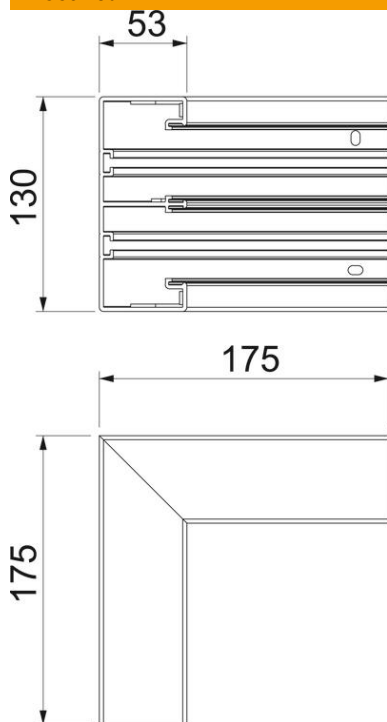

Tehniline andmeleht

Sisenurk, seadmekarbikule Rapid 45-2 tüüp GK-53130

Artiklinumber: 6113240

90° sisenurk seadmekarbikute Rapid 45-2 suuna muutmiseks.

PVC Polüvinüülkloriid

Põhiandmed

Artiklinumber	6113240
Tüüp	GK-IS53130RW
Nimetus 1	Sisenurk
Nimetus 2	jäik
Tooja	OBO
Mõõde	175x175x130
Värv	polaarvalge; RAL 9010
Materjal	Polüvinüülkloriid
Väikseim täisühik	1
Koguse ühik	Tükk
Kaal	44,4 kg
Kaaluühik	kg/100 tk

Tehniline andmeleht

Sisenurk, seadmekarbikule Rapid 45-2 tüüp GK-53130

Artiklinumber: 6113240

Mõõtmed

Pikkus	175 mm
Laius	130 mm
Kõrgus	53 mm

Tehnilised andmed

Kaante arv	2
Mudel	Alaosa
Vorm	sümmeetriline
halogeenita	ei
kaablikinnitusklamber	ei
Kanali jätkumuhv	ei
Kaante paigaldamise viis	sisemine
Paigaldusperforeering põhjas	jah
Kaane laius	45 mm
Kaane laius 2	45 mm
Kaane laius 3	0 mm
kaitseklass	IP40
kaitsekile	jah
Kaitsemäär IK-kood	IK08.
Rakendustemperatuuri vahemiku max	60 °C
Rakendustemperatuuri vahemiku min	-15 °C
Max nurgaala	90 mm
Min nurgaala	90 mm