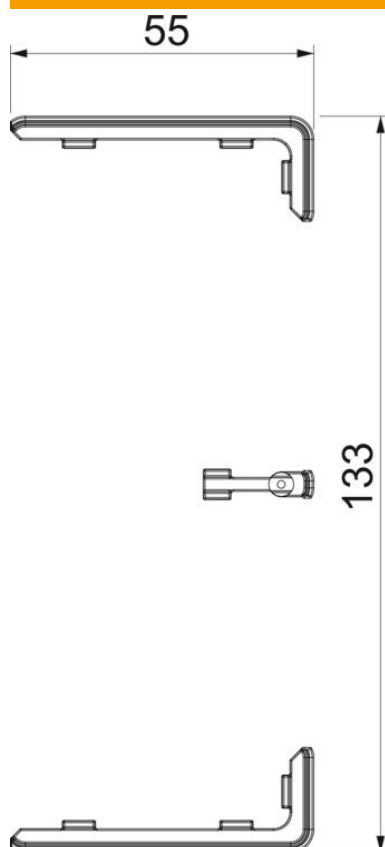

Tehniline andmeleht

Karbiku ühenduskoha kate

Artiklinumber: 6113210

Ühenduskoha kate Rapid 45-2 seadmekarbikute alaosale lõikeservade peitmiseks ja kanalisegmentide laitmatuks ühendamiseks. Ühenduskoha katted asetatakse peale. Sobib kanalilaiusele 130 mm.

Polükarbonaat/akrüülnitriilbutadieenstüreen

Põhiandmed

Artiklinumber	6113210
Tüüp	GK-KS45-2RW
Nimetus 1	Jätkukate
Nimetus 2	Rapid 45-2 130
Tooja	OBO
Mõõde	133x55x15
Värv	polaarvalge; RAL 9010
Materjal	Polükarbonaat/akrüülnitriilbutadieenstüreen
Väikseim täisühik	6
Koguse ühik	Tükk
Kaal	0,707 kg
Kaaluühik	kg/100 tk

Tehniline andmeleht

Karbiku ühenduskoha kate

Artiklinumber: 6113210

Mõõtmed

Pikkus	15 mm
Laius	55 mm
Kõrgus	17 mm

Tehnilised andmed

Mudel	Karbiku lõike katmine
Kinnitusviis	Lükkamine (enne montaaži)
Vorm	sümmeetriline
kanalilaiusele	130 mm
kanalikõrgusele	53 mm
halogeenita	jah
Kaane laius	45 mm
kaitseklass	IP40
Kaitsemäär IK-kood	IK08.
Rakendustemperatuuri vahemiku max	60 °C
Rakendustemperatuuri vahemiku min	-15 °C