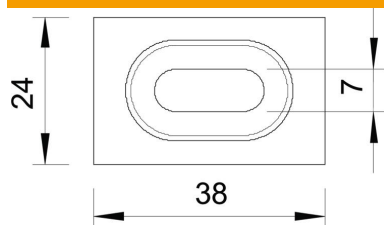

Tehniline andmeleht

Fiksaator A2

Artiklinumber: 6017018

Fiksaator korvrennide kinnitamiseks põrandale.

A2 Roostevaba teras 1.4301

2B hele, järeltöödeldud

Põhiandmed

Artiklinumber	6017018
Tüüp	GKB 38 A2
Nimetus 1	Fiksaator
Nimetus 2	korvrennile
Tooja	OBO
Materjal	Roostevaba teras 1.4301
Pinnakate	hele, järeltöödeldud
Pindala standard	
Väikseim täisühik	20
Koguse ühik	Tükk
Kaal	1,061 kg
Kaaluühik	kg/100 tk

Tehniline andmeleht

Fiksaator A2

Artiklinumber: 6017018

Mõõtmed

Mõõtmed 38 x 24

Tehnilised andmed

Sobib korvrennile	jah
Sobib kaabliredelile	ei
Sobib kaablirennile	ei
Roostevaba teras, peitsitud	ei
Ühendamisviis	muu